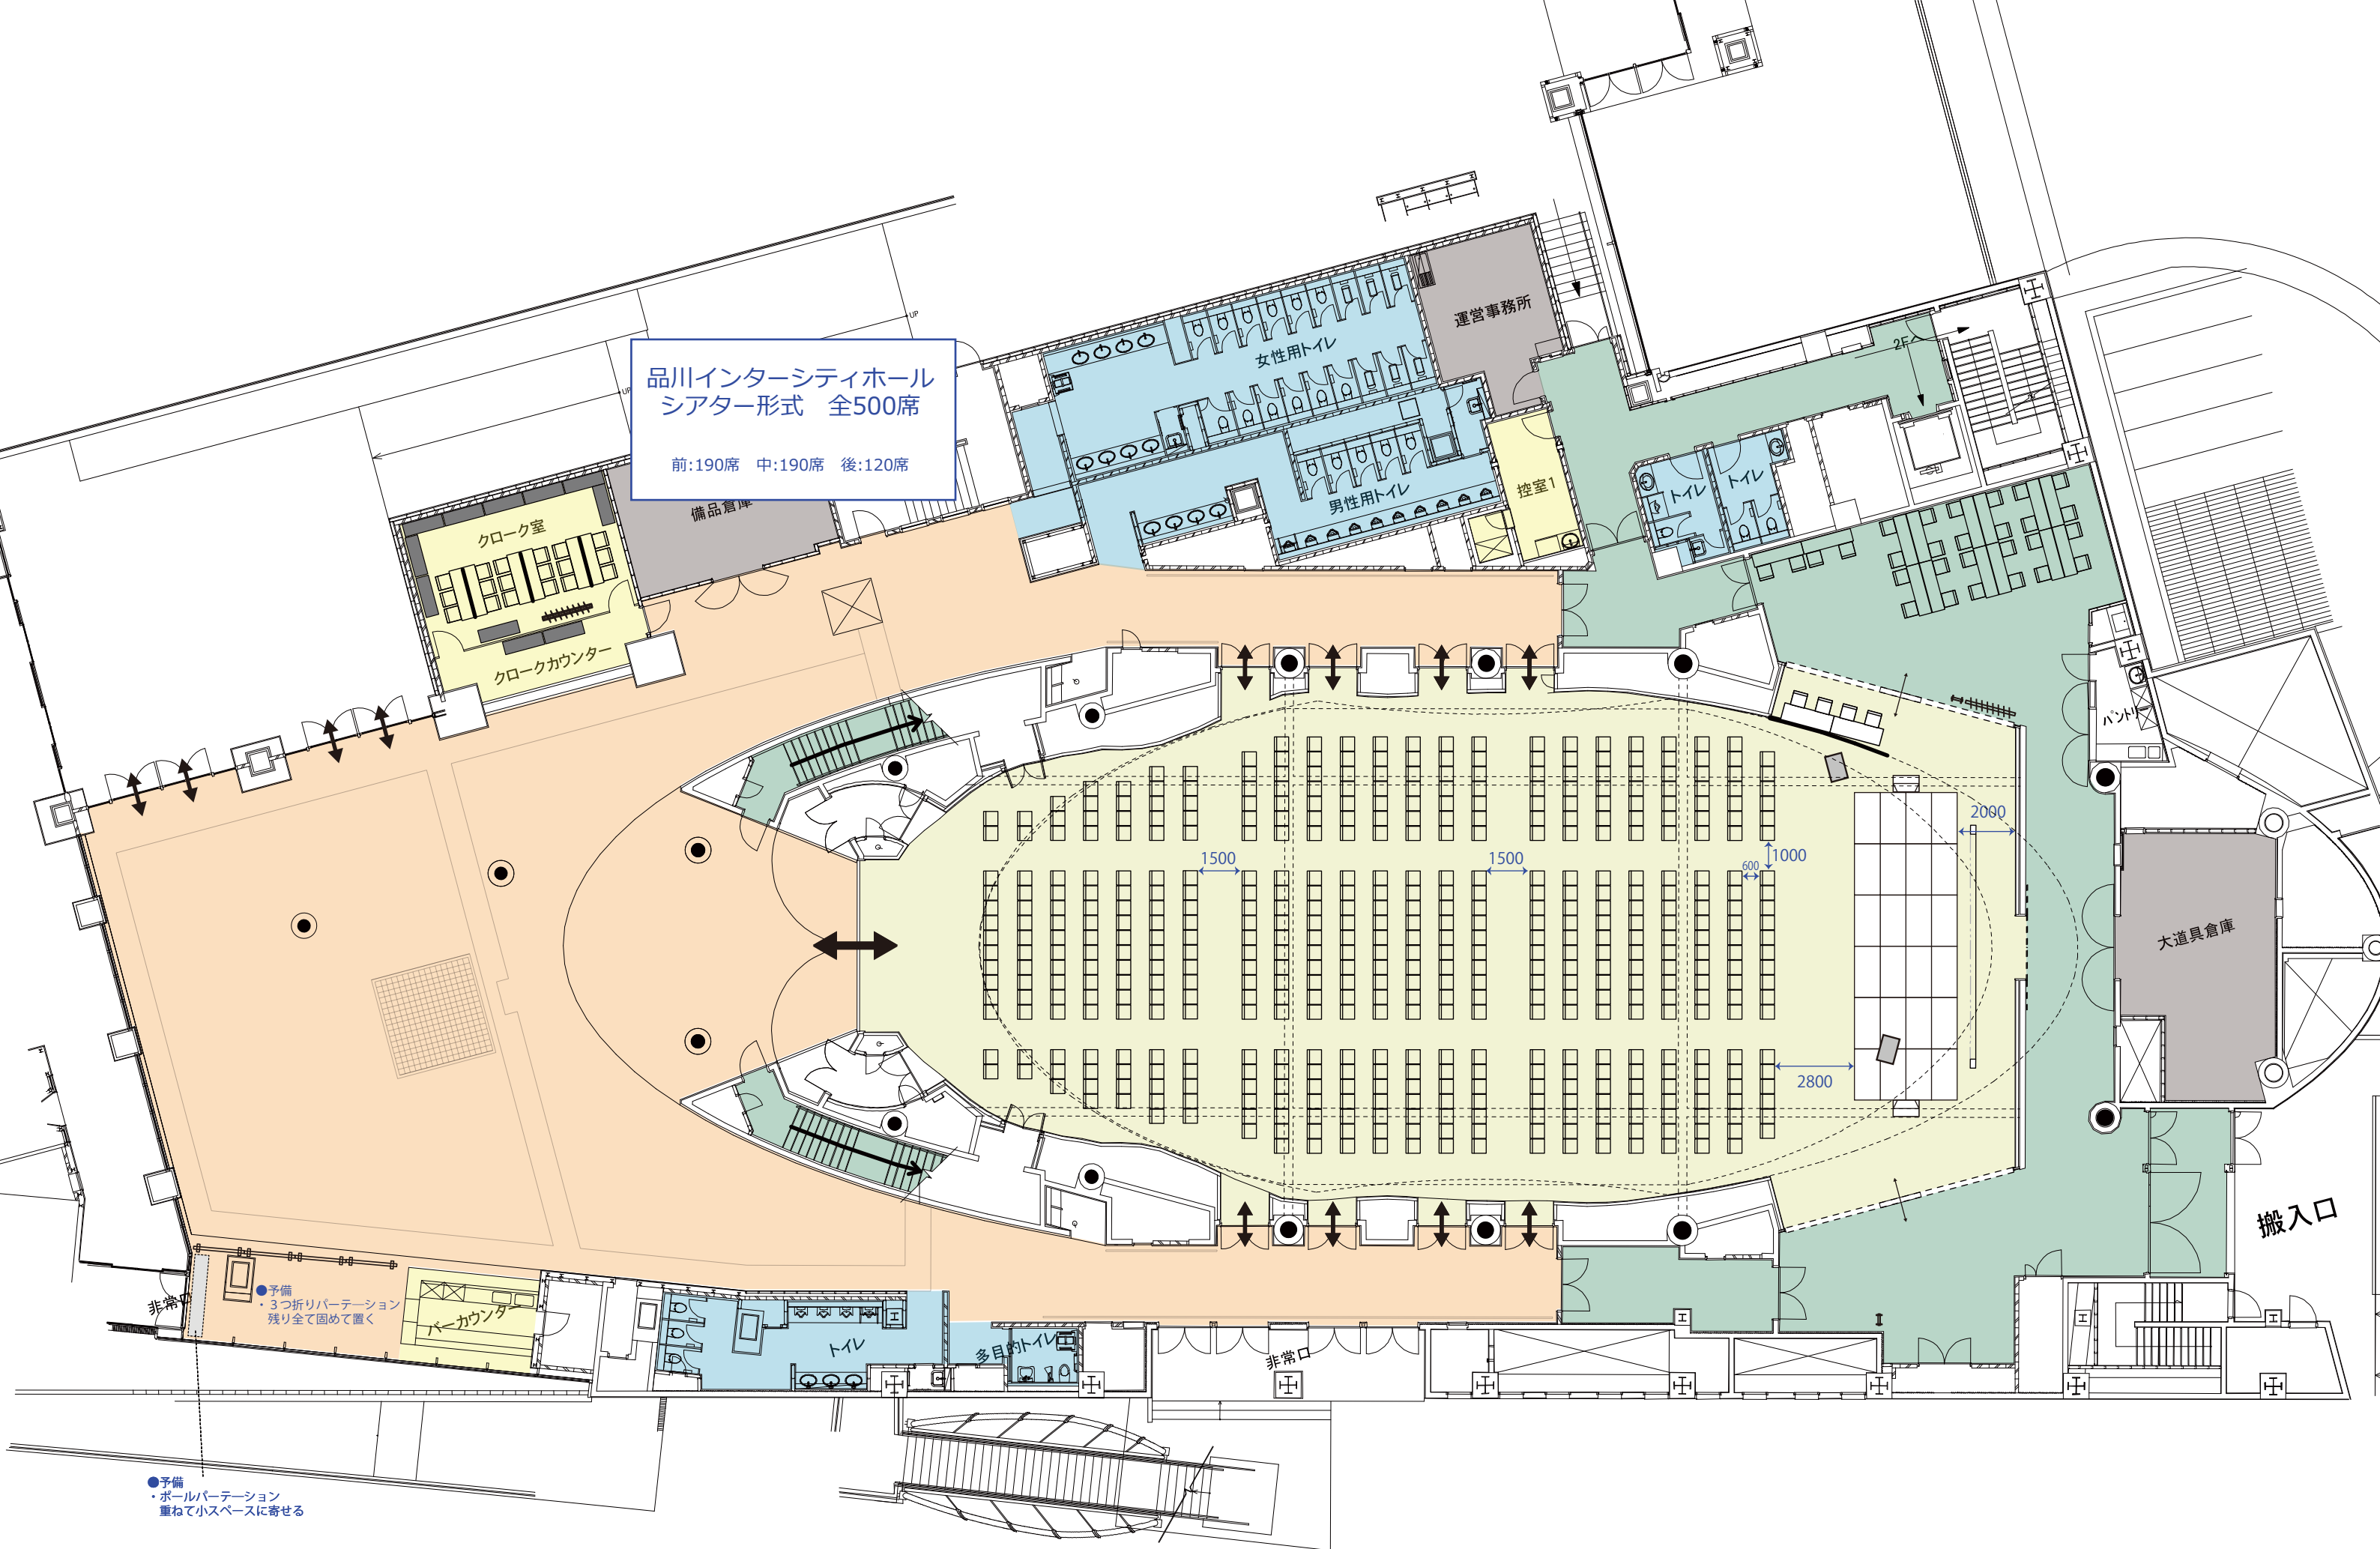

品川インターシティホール
シアター形式 全500席

前:190席 中:190席 後:120席

●予備
・3つ折りパーテーション
残り全て固めて置く

●予備
・ホールパーテーション
重ねて小スペースに寄せる

品川インターシティホール
シアター形式 全500席

前:190席 中:190席 後:120席