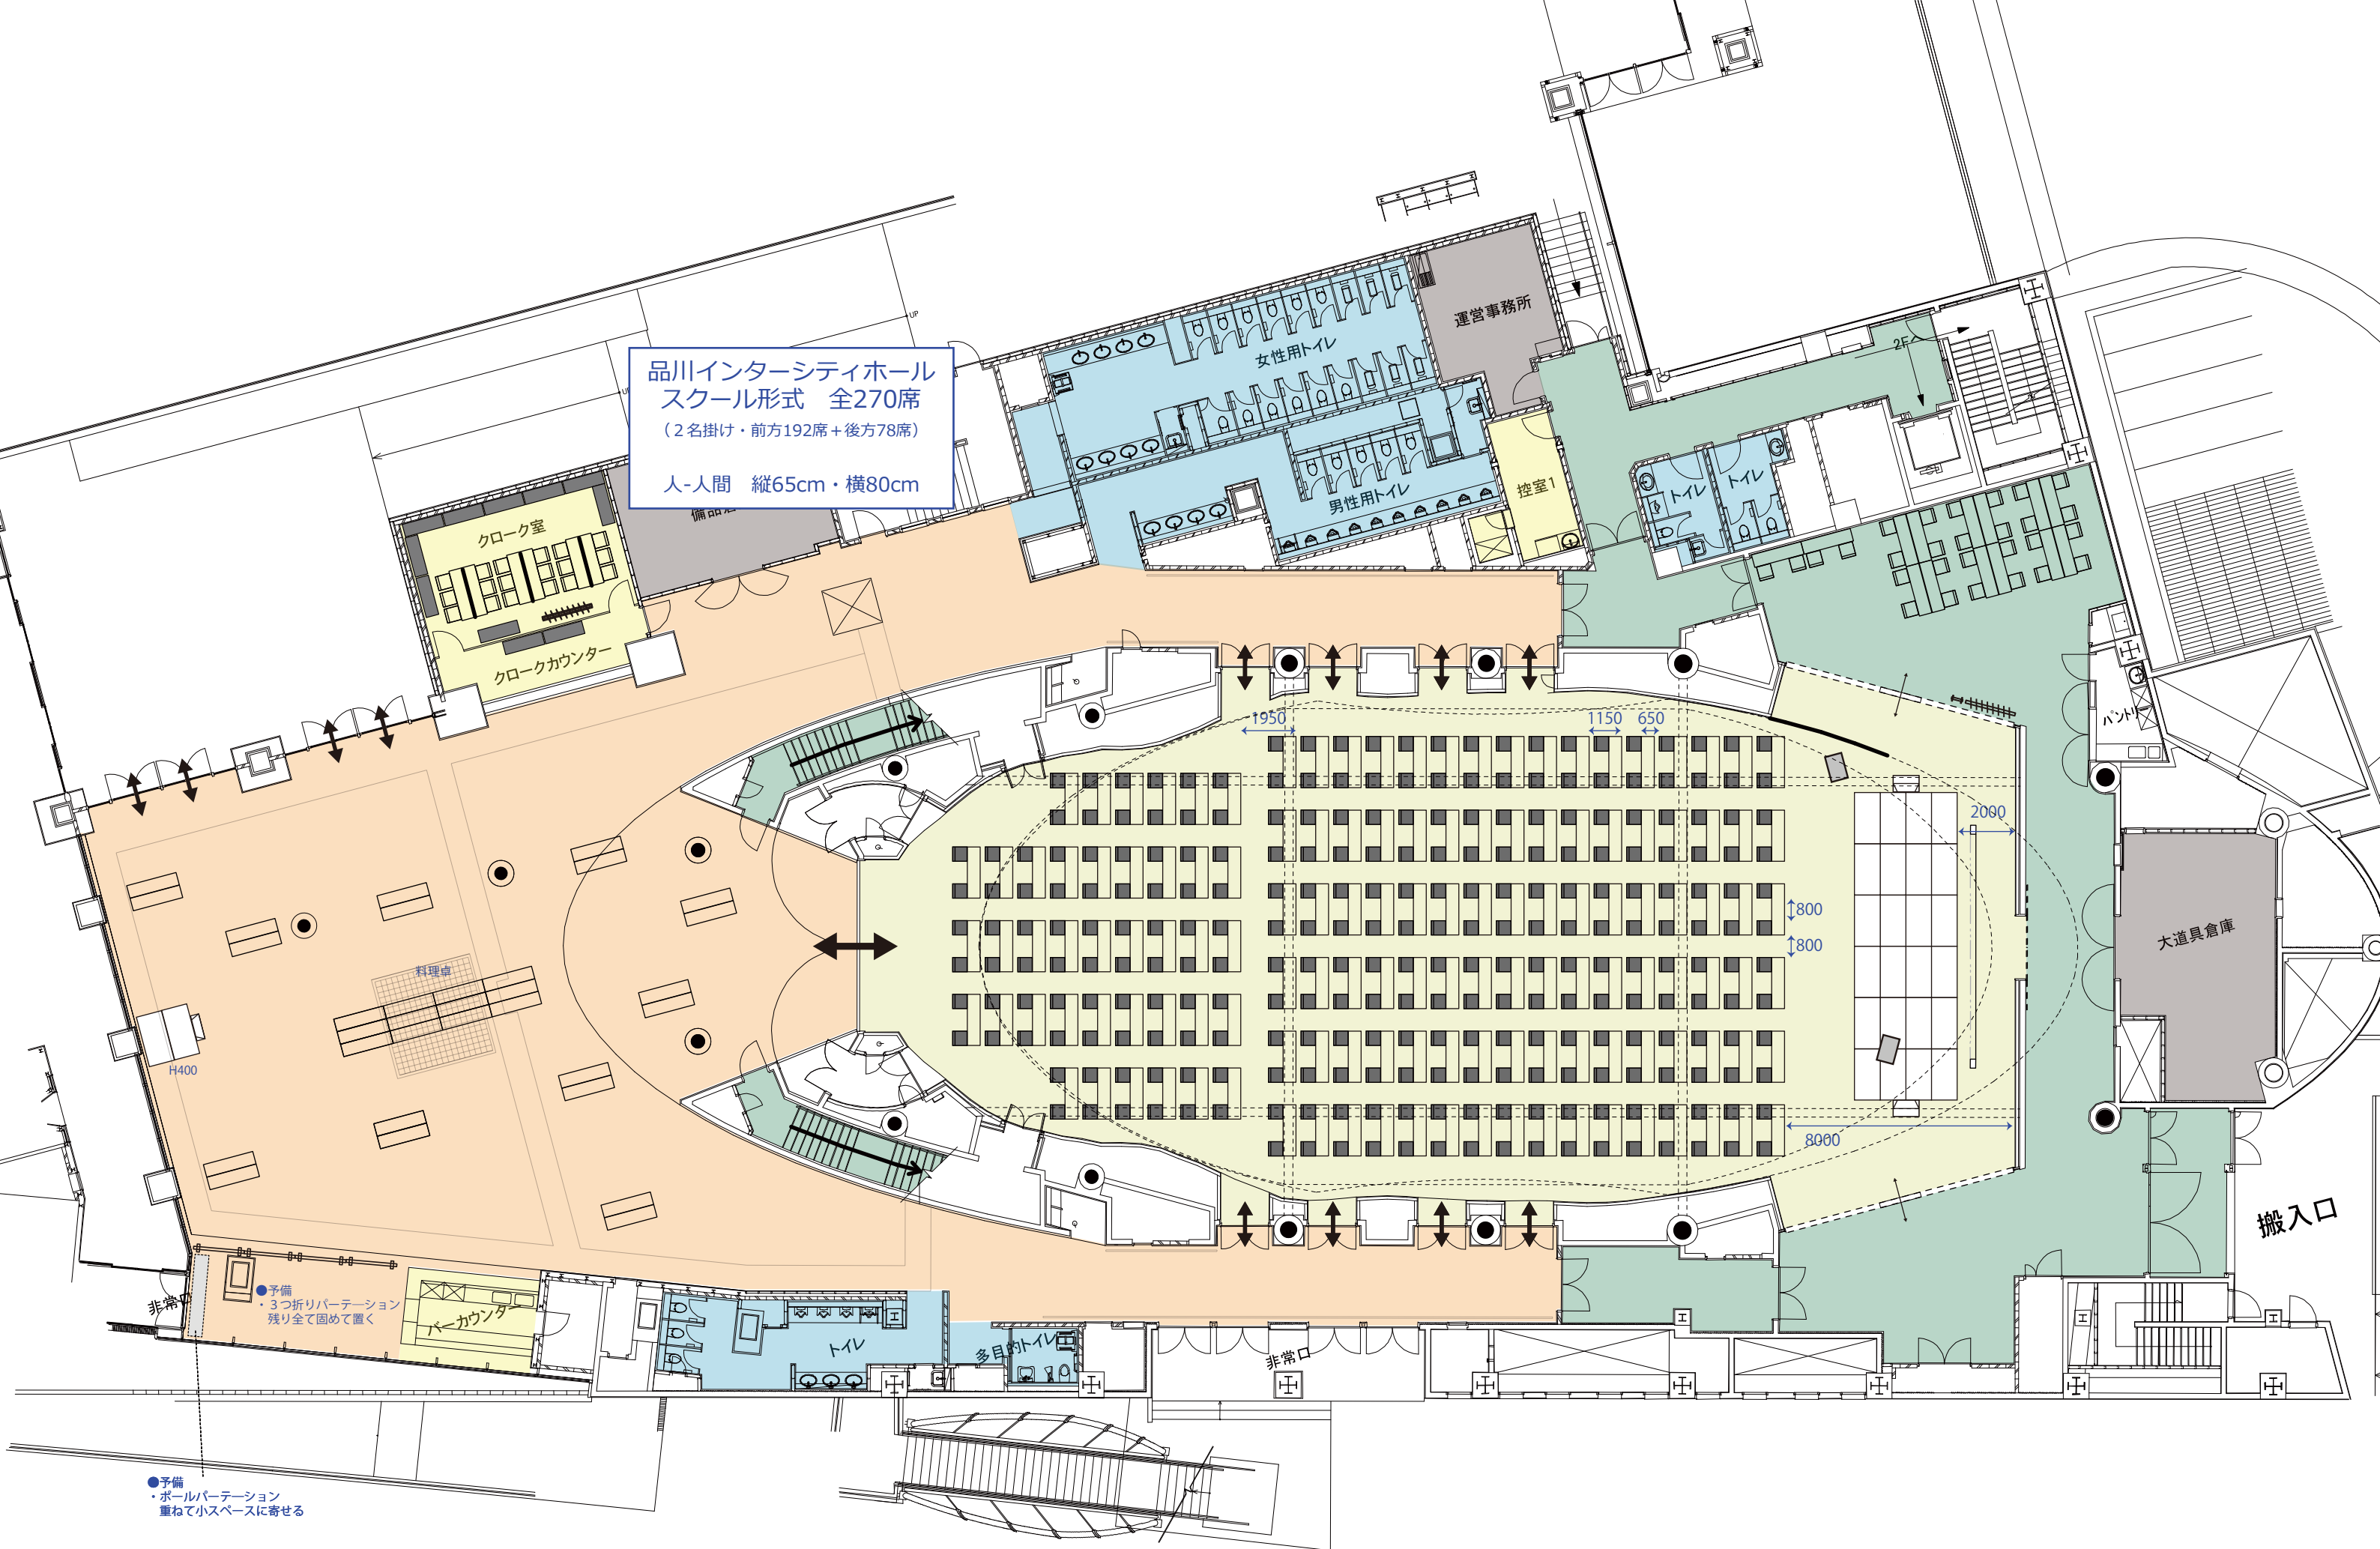

品川インターシティホール
 スクール形式 全270席
 (2名掛け・前方192席+後方78席)
 人-人間 縦65cm・横80cm

●予備
 ・3つ折りパーテーション
 残り全て固めて置く

●予備
 ・ホールパーテーション
 重ねて小スペースに寄せる

品川インターシティホール
スクール形式 全270席
(2名掛け・前方192席+後方78席)

人-人間 縦65cm・横80cm