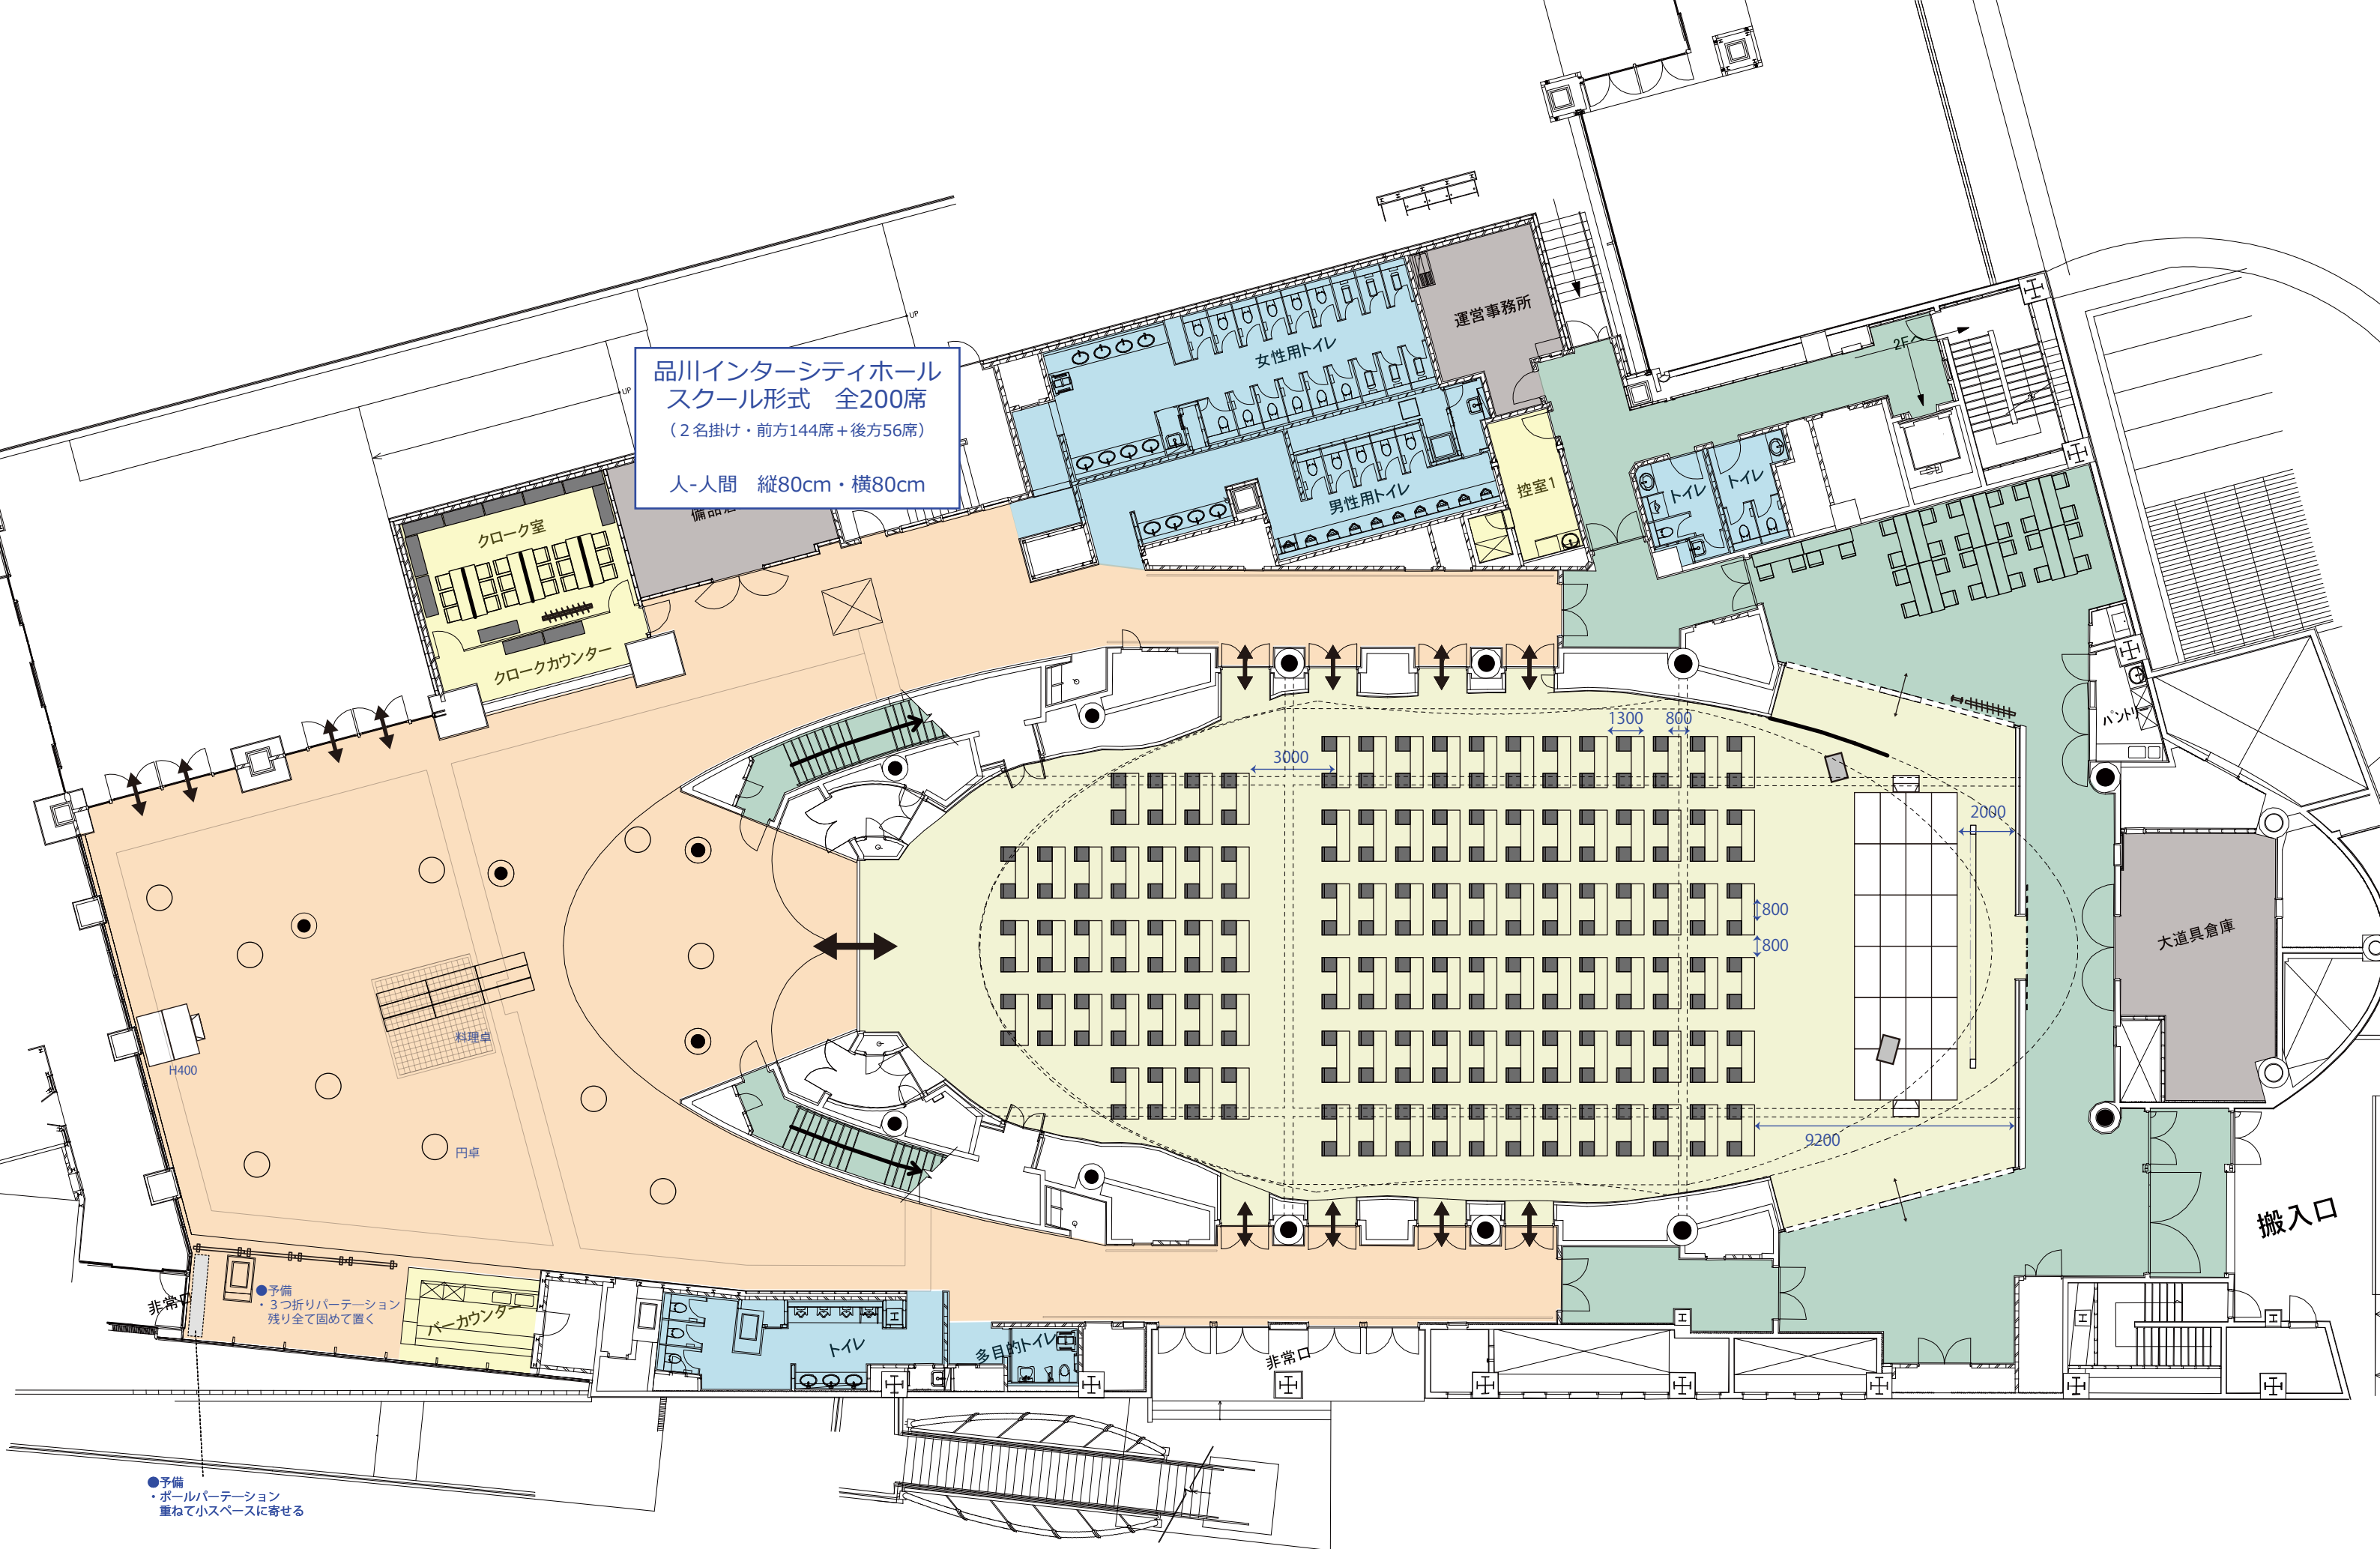

品川インターシティホール
 スクール形式 全200席
 (2名掛け・前方144席+後方56席)
 人-人間 縦80cm・横80cm

品川インターシティホール
スクール形式 全200席
(2名掛け・前方144席+後方56席)

人-人間 縦80cm・横80cm