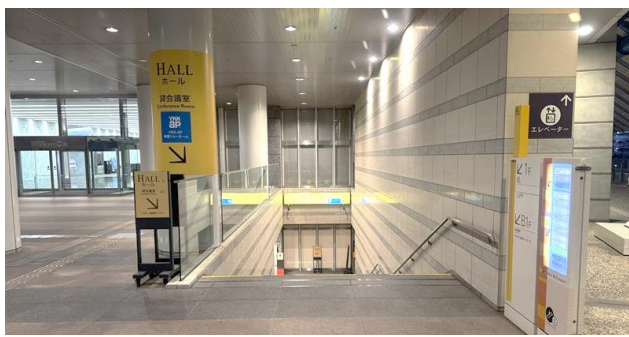

品川インターシティ貸会議室（品川駅港南口からの徒歩ルート）

①品川駅港南口を出て階段を降りずに右前方に進んでください

②背の高い楕円形ビル(品川インターシティA棟)へ進みます

③突き当りを右折します

④インターシティA棟に入らず、右手の扉からスカイウェイに出ます

⑤スカイウェイを奥へ進みください(黄色のサインが目印です)

⑥しばらく歩くと階段が見えてくるので、降りて左折します

⑦左手にエスカレーターが見えてくるのでB1階へ降ります

⑦右後方に進むと会議室の入口です