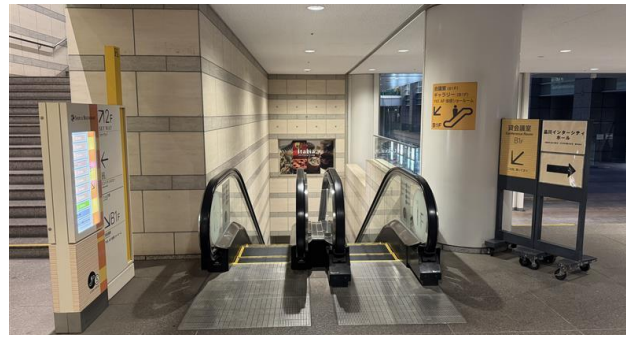

品川インターシティ貸会議室（品川駅港南口からの徒歩ルート）

①品川駅港南口を出て階段を降りずに右前方に進んでください

②背の高い楕円形ビル(品川インターシティA棟)へ進みます

③突き当りを右折します

④インターシティA棟に入らず、右手の扉からスカイウェイに出ます

⑤スカイウェイを奥へ進みください(黄色のサインが目印です)

⑥しばらく歩くと階段が見えてくるので、降りて左折します

⑦左手にエスカレーターが見えてくるのでB1階へ降ります

⑦右後方に進むと会議室の入口です