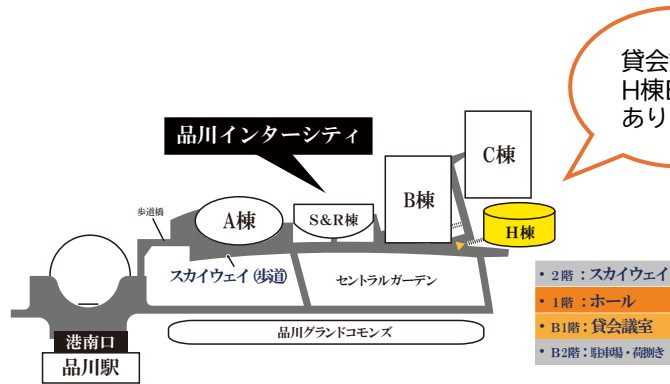

品川インターシティ貸会議室（品川駅港南口からの徒歩ルート）

①品川駅港南口を出て階段を降りずに右前方に進んでください

②背の高い楕円形ビル(品川インターシティA棟)へ進みます

③突き当りを右折します

④インターシティA棟に入らず、右手の扉からスカイウェイに出ます

⑤スカイウェイを奥へ進みください(黄色のサインが目印です)

⑥しばらく歩くと階段が見えてくるので、降りて左折します

⑦左手にエスカレーターが見えてくるのでB1階へ降ります

⑦右後方に進むと会議室の入口です