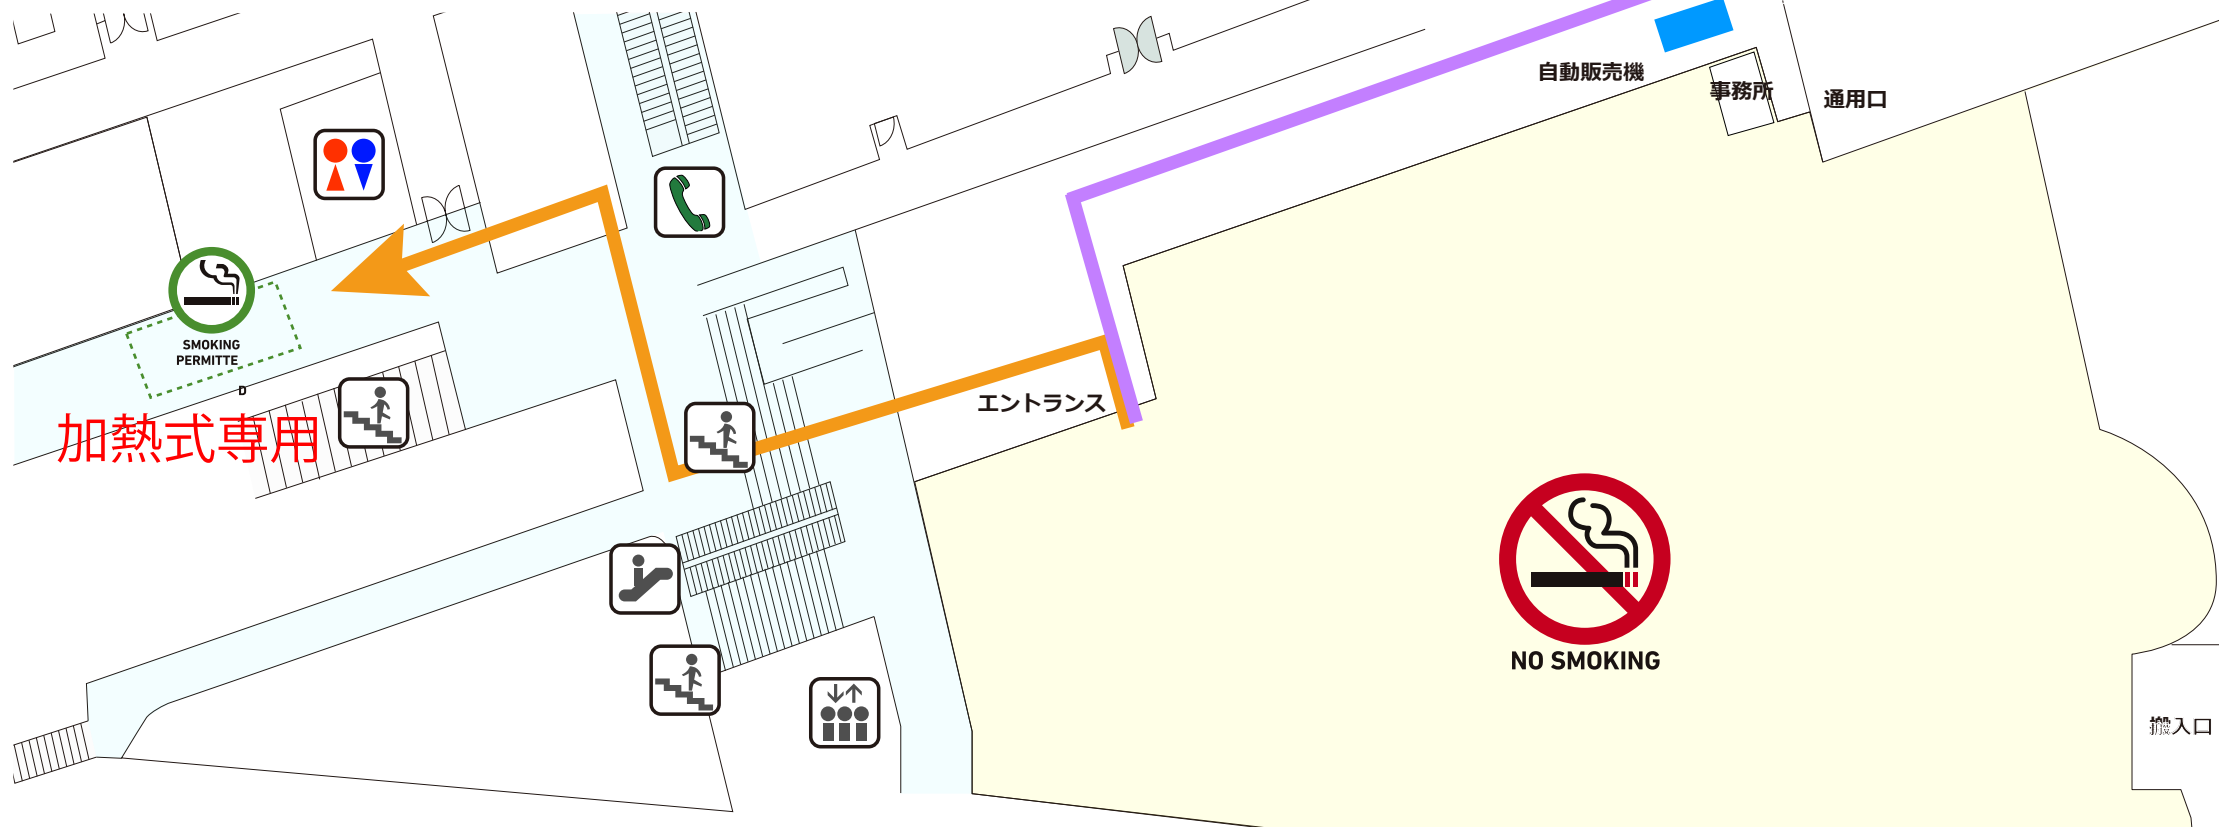

# 喫煙所のご案内 (品川インターシティホール)

加熱式専用

※共用部につき、マナーを守り  
譲り合ってください。

紙たばこOK

※屋外の共用部です。  
騒音等お気を付けてください。

自動販売機

紙たばこOK

加熱式専用

エントランス

自動販売機

事務所

通用口

NO SMOKING

搬入口