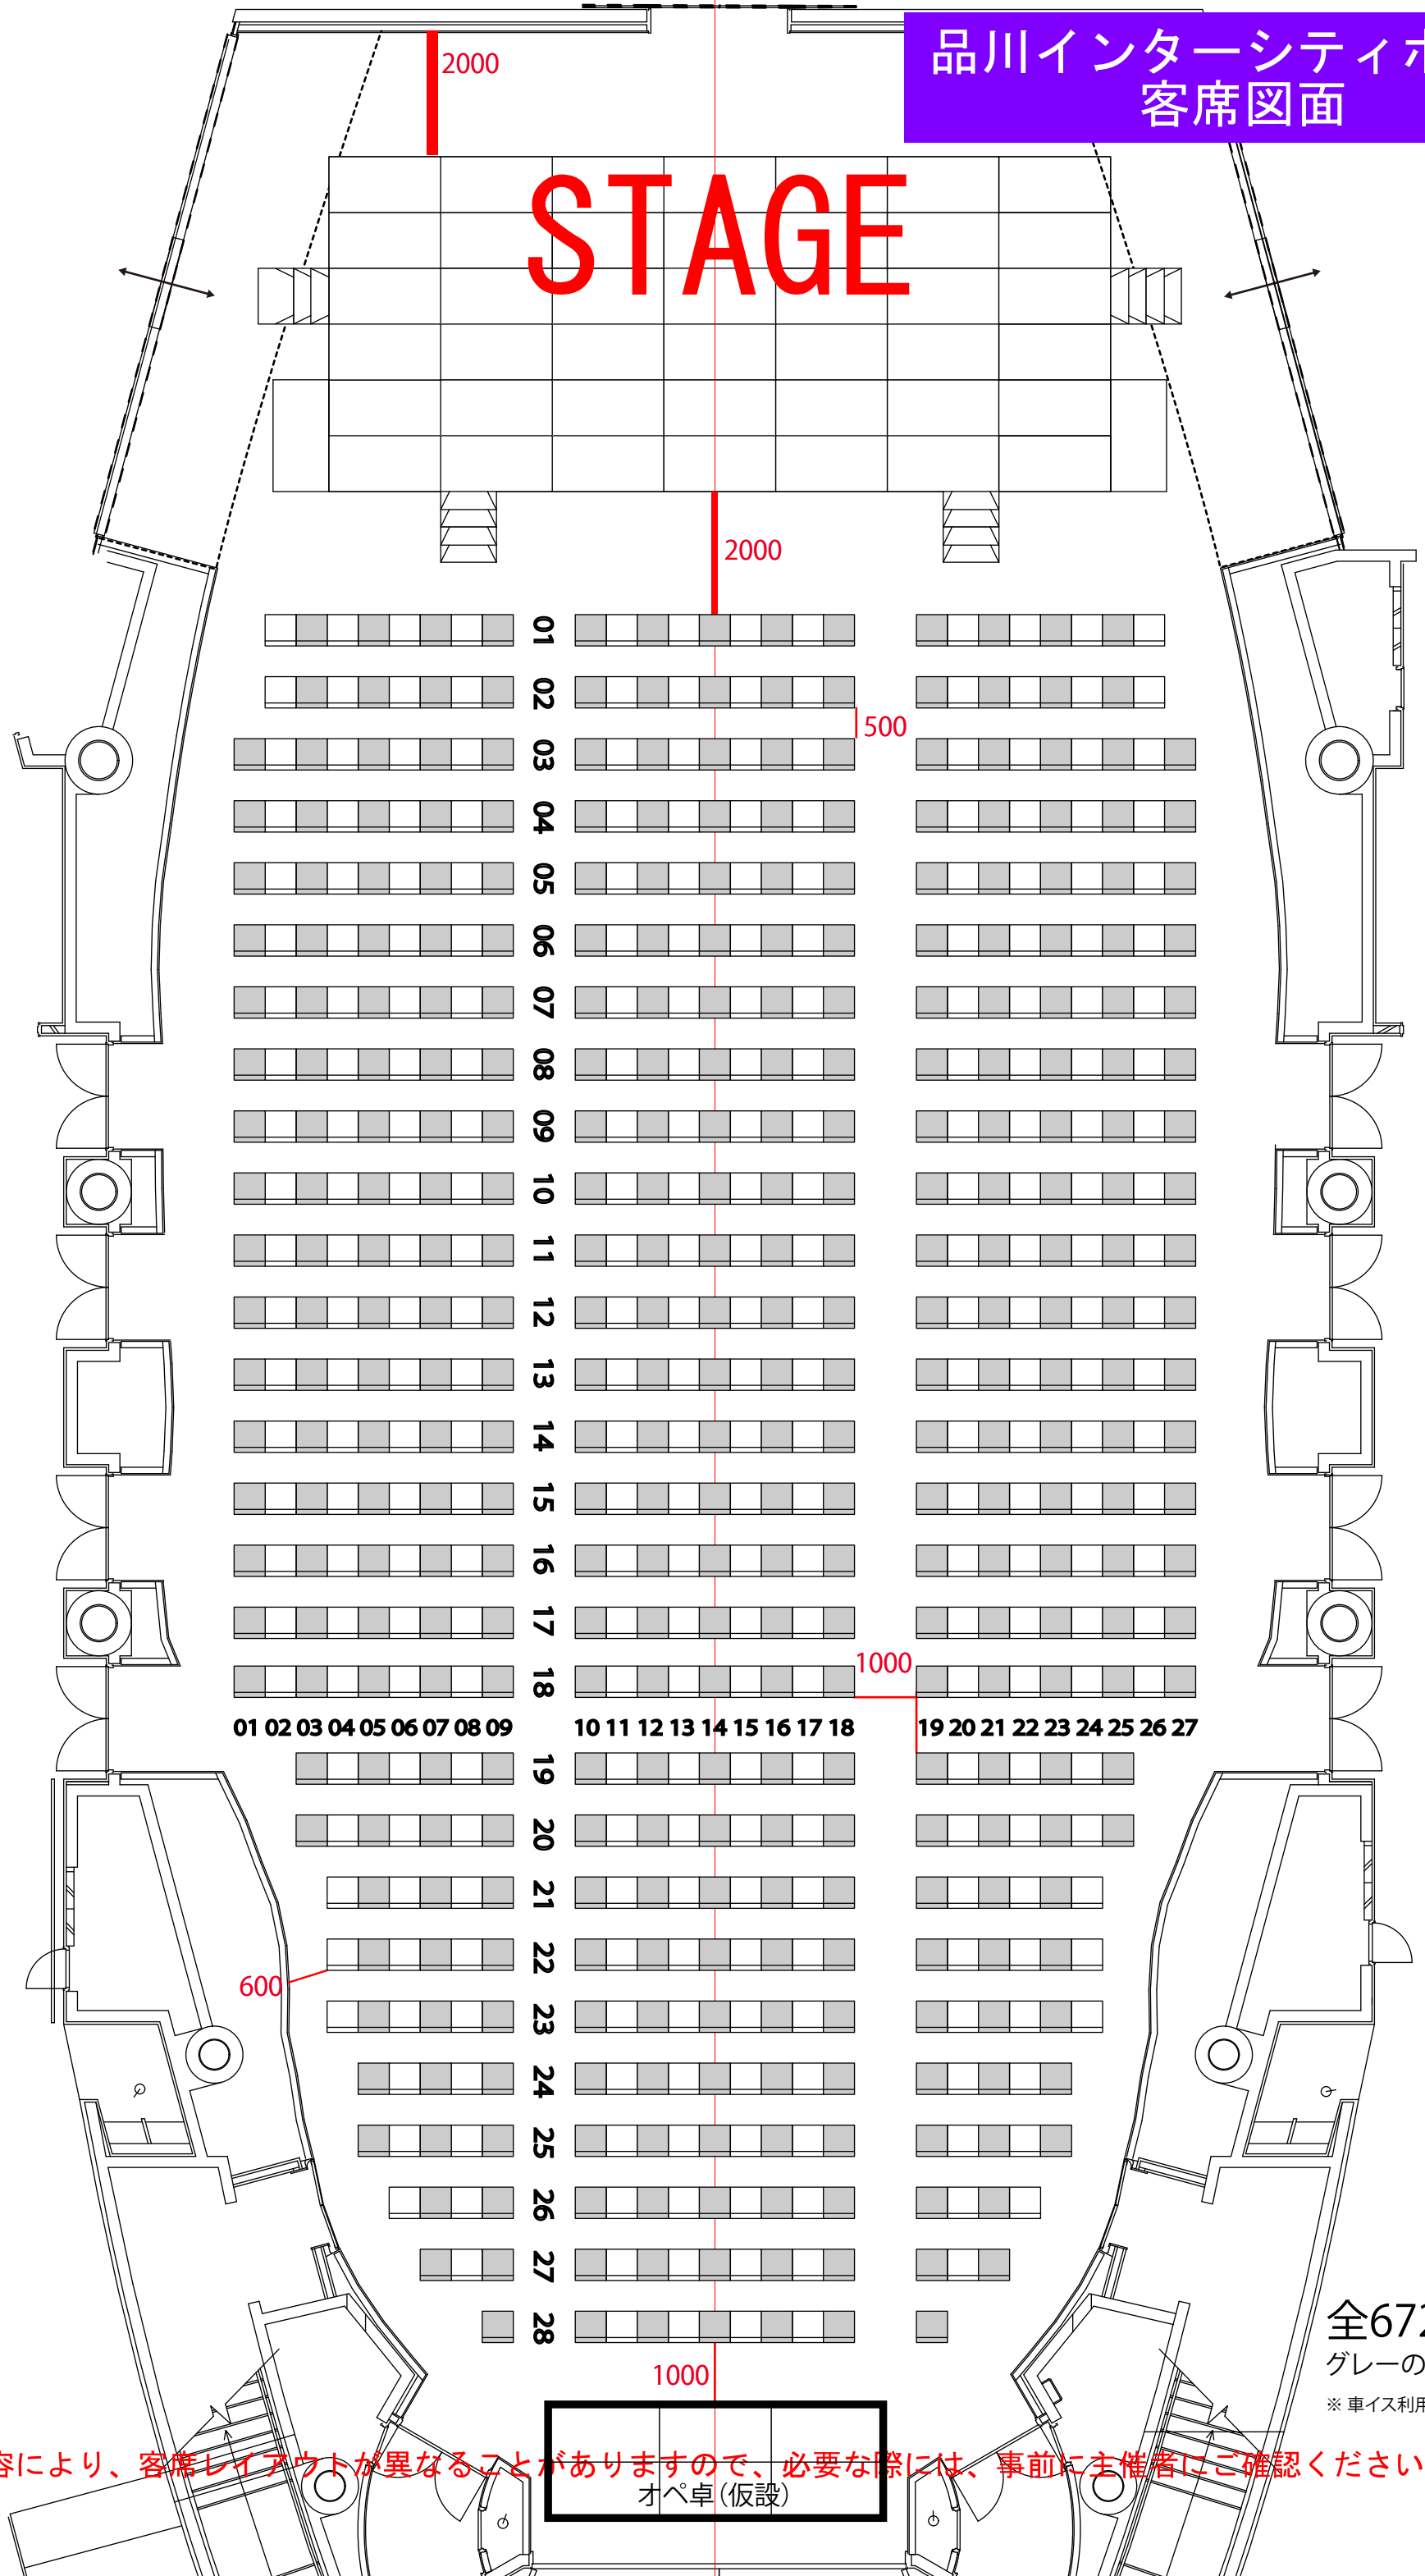

品川インターシティホール
客席図面

全672席
グレーのみ 372席

※ 車イス利用は別途ご用意ください

催事内容により、客席レイアウトが異なることがありますので、必要な際には、事前に主催者にご確認ください。

オペ卓(仮設)