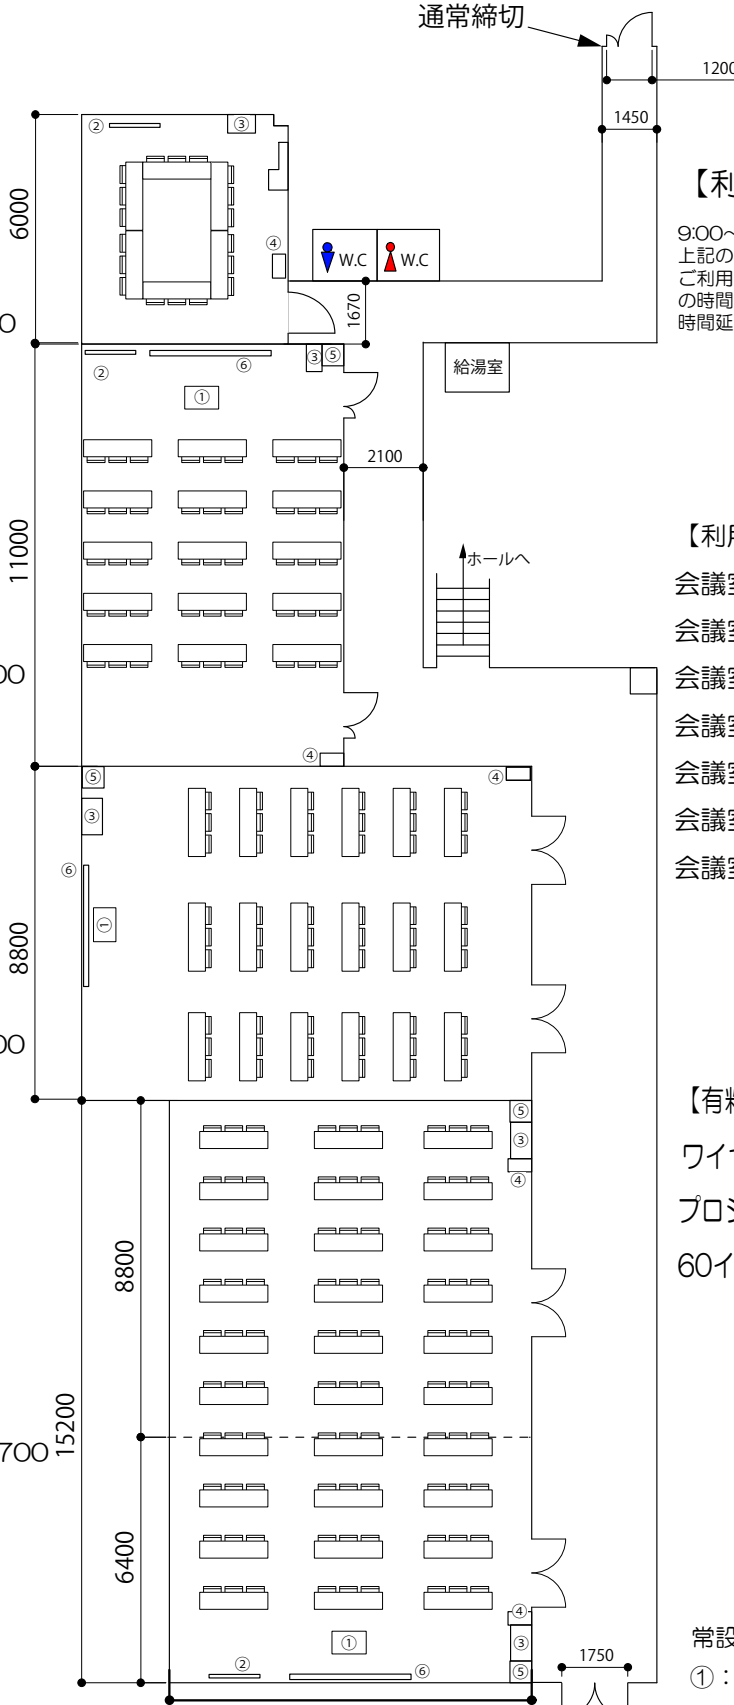

品川インターシティ貸会議室【地下1階】

会議室6 W6000/D5000/H2400
口の字18席

会議室4 W7000/D11000/H3000
スクール45席

会議室3 W8800/D12000/H2700
スクール54席

会議室1+2 W9600/D15200/H2700
スクール90席

分割利用時
会議室1 スクール27席
会議室2 スクール45席

(破線は、間仕切り)

会議室5 W11800/D7400/H3000
スクール54席

【利用区分】

9:00~12:00、13:00~16:00、17:00~20:00
上記の3区分となります。
ご利用時には、搬入出・準備・後片付け等の
時間も含まれます。
時間延長の可能性のある場合は、ご相談願います

【利用料金】 ※以下全て税別

| | |
|--------|-------------|
| 会議室1 | 25,000円/1区分 |
| 会議室2 | 37,000円/1区分 |
| 会議室1+2 | 62,000円/1区分 |
| 会議室3 | 39,000円/1区分 |
| 会議室4 | 37,000円/1区分 |
| 会議室5 | 39,000円/1区分 |
| 会議室6 | 12,000円/1区分 |