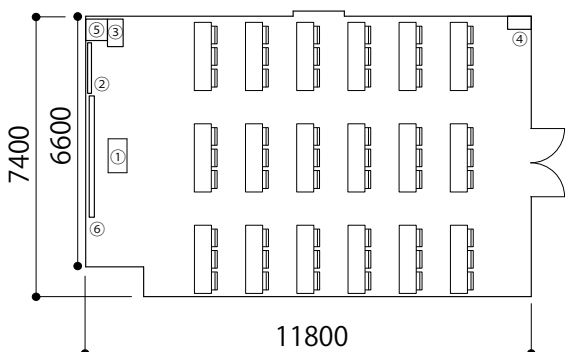

品川インターシティ貸会議室【地下1階】

会議室6 W6000/D5000/H2400
口の字18席

会議室4 W7000/D11000/H3000
スクール45席

会議室3 W8800/D12000/H2700
スクール54席

会議室1+2 W9600/D15200/H2700
スクール90席

分割利用時
会議室1 スクール27席
会議室2 スクール45席

(破線は、間仕切り)

会議室5 W11800/D7400/H3000
スクール54席

【利用区分】

9:00~12:00、13:00~16:00、17:00~20:00
上記の3区分となります。
ご利用時には、搬入出・準備・後片付け等の
時間も含まれます。
時間延長の可能性のある場合は、ご相談願います

【利用料金】 ※以下全て税別

| | |
|--------|-------------|
| 会議室1 | 25,000円/1区分 |
| 会議室2 | 37,000円/1区分 |
| 会議室1+2 | 62,000円/1区分 |
| 会議室3 | 39,000円/1区分 |
| 会議室4 | 37,000円/1区分 |
| 会議室5 | 39,000円/1区分 |
| 会議室6 | 12,000円/1区分 |