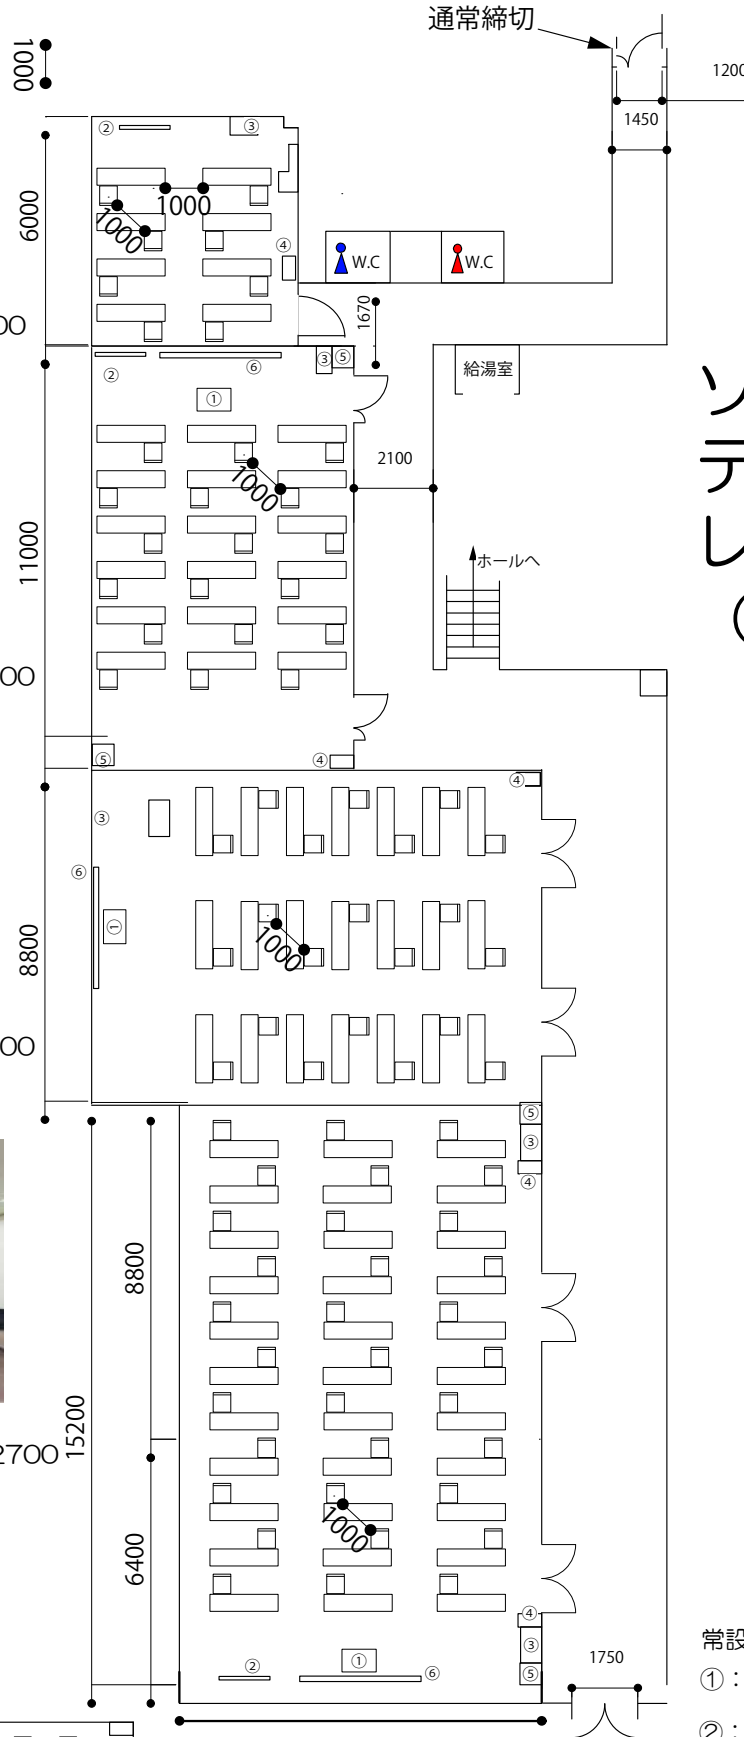

# 品川インターシティ貸会議室【地下1階】

会議室6 W6000/D5000/H2400  
スクール8席

会議室4 W7000/D11000/H3000  
スクール18席

会議室3 W8800/D12000/H2700  
スクール21席

会議室1+2 W9600/D15200/H2700  
スクール33席

分割利用時  
会議室1 スクール12席  
会議室2 スクール18席

会議室5 W11800/D7400/H3000  
スクール21席

ソーシャル  
ディスタンス  
レイアウト  
(幅1000)

常設備品

- ①：演台
- ②：ホワイトボード
- ③：サイドボード（内線電話付）
- ④：ごみ箱
- ⑤：音響ラック（有料）
- ⑥：スクリーン（無料）