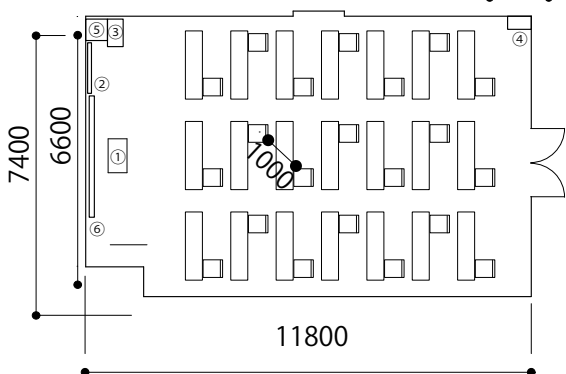

# 品川インターシティ貸会議室【地下1階】

会議室6 W6000/D5000/H2400  
スクール8席

会議室4 W7000/D11000/H3000  
スクール18席

会議室3 W8800/D12000/H2700  
スクール21席

会議室1+2 W9600/D15200/H2700  
スクール33席

分割利用時  
会議室1 スクール12席  
会議室2 スクール18席

会議室5 W11800/D7400/H3000  
スクール21席

ソーシャル  
ディスタンス  
レイアウト  
(幅1000)

常設備品

- ①：演台
- ②：ホワイトボード
- ③：サイドボード（内線電話付）
- ④：ごみ箱
- ⑤：音響ラック（有料）
- ⑥：スクリーン（無料）