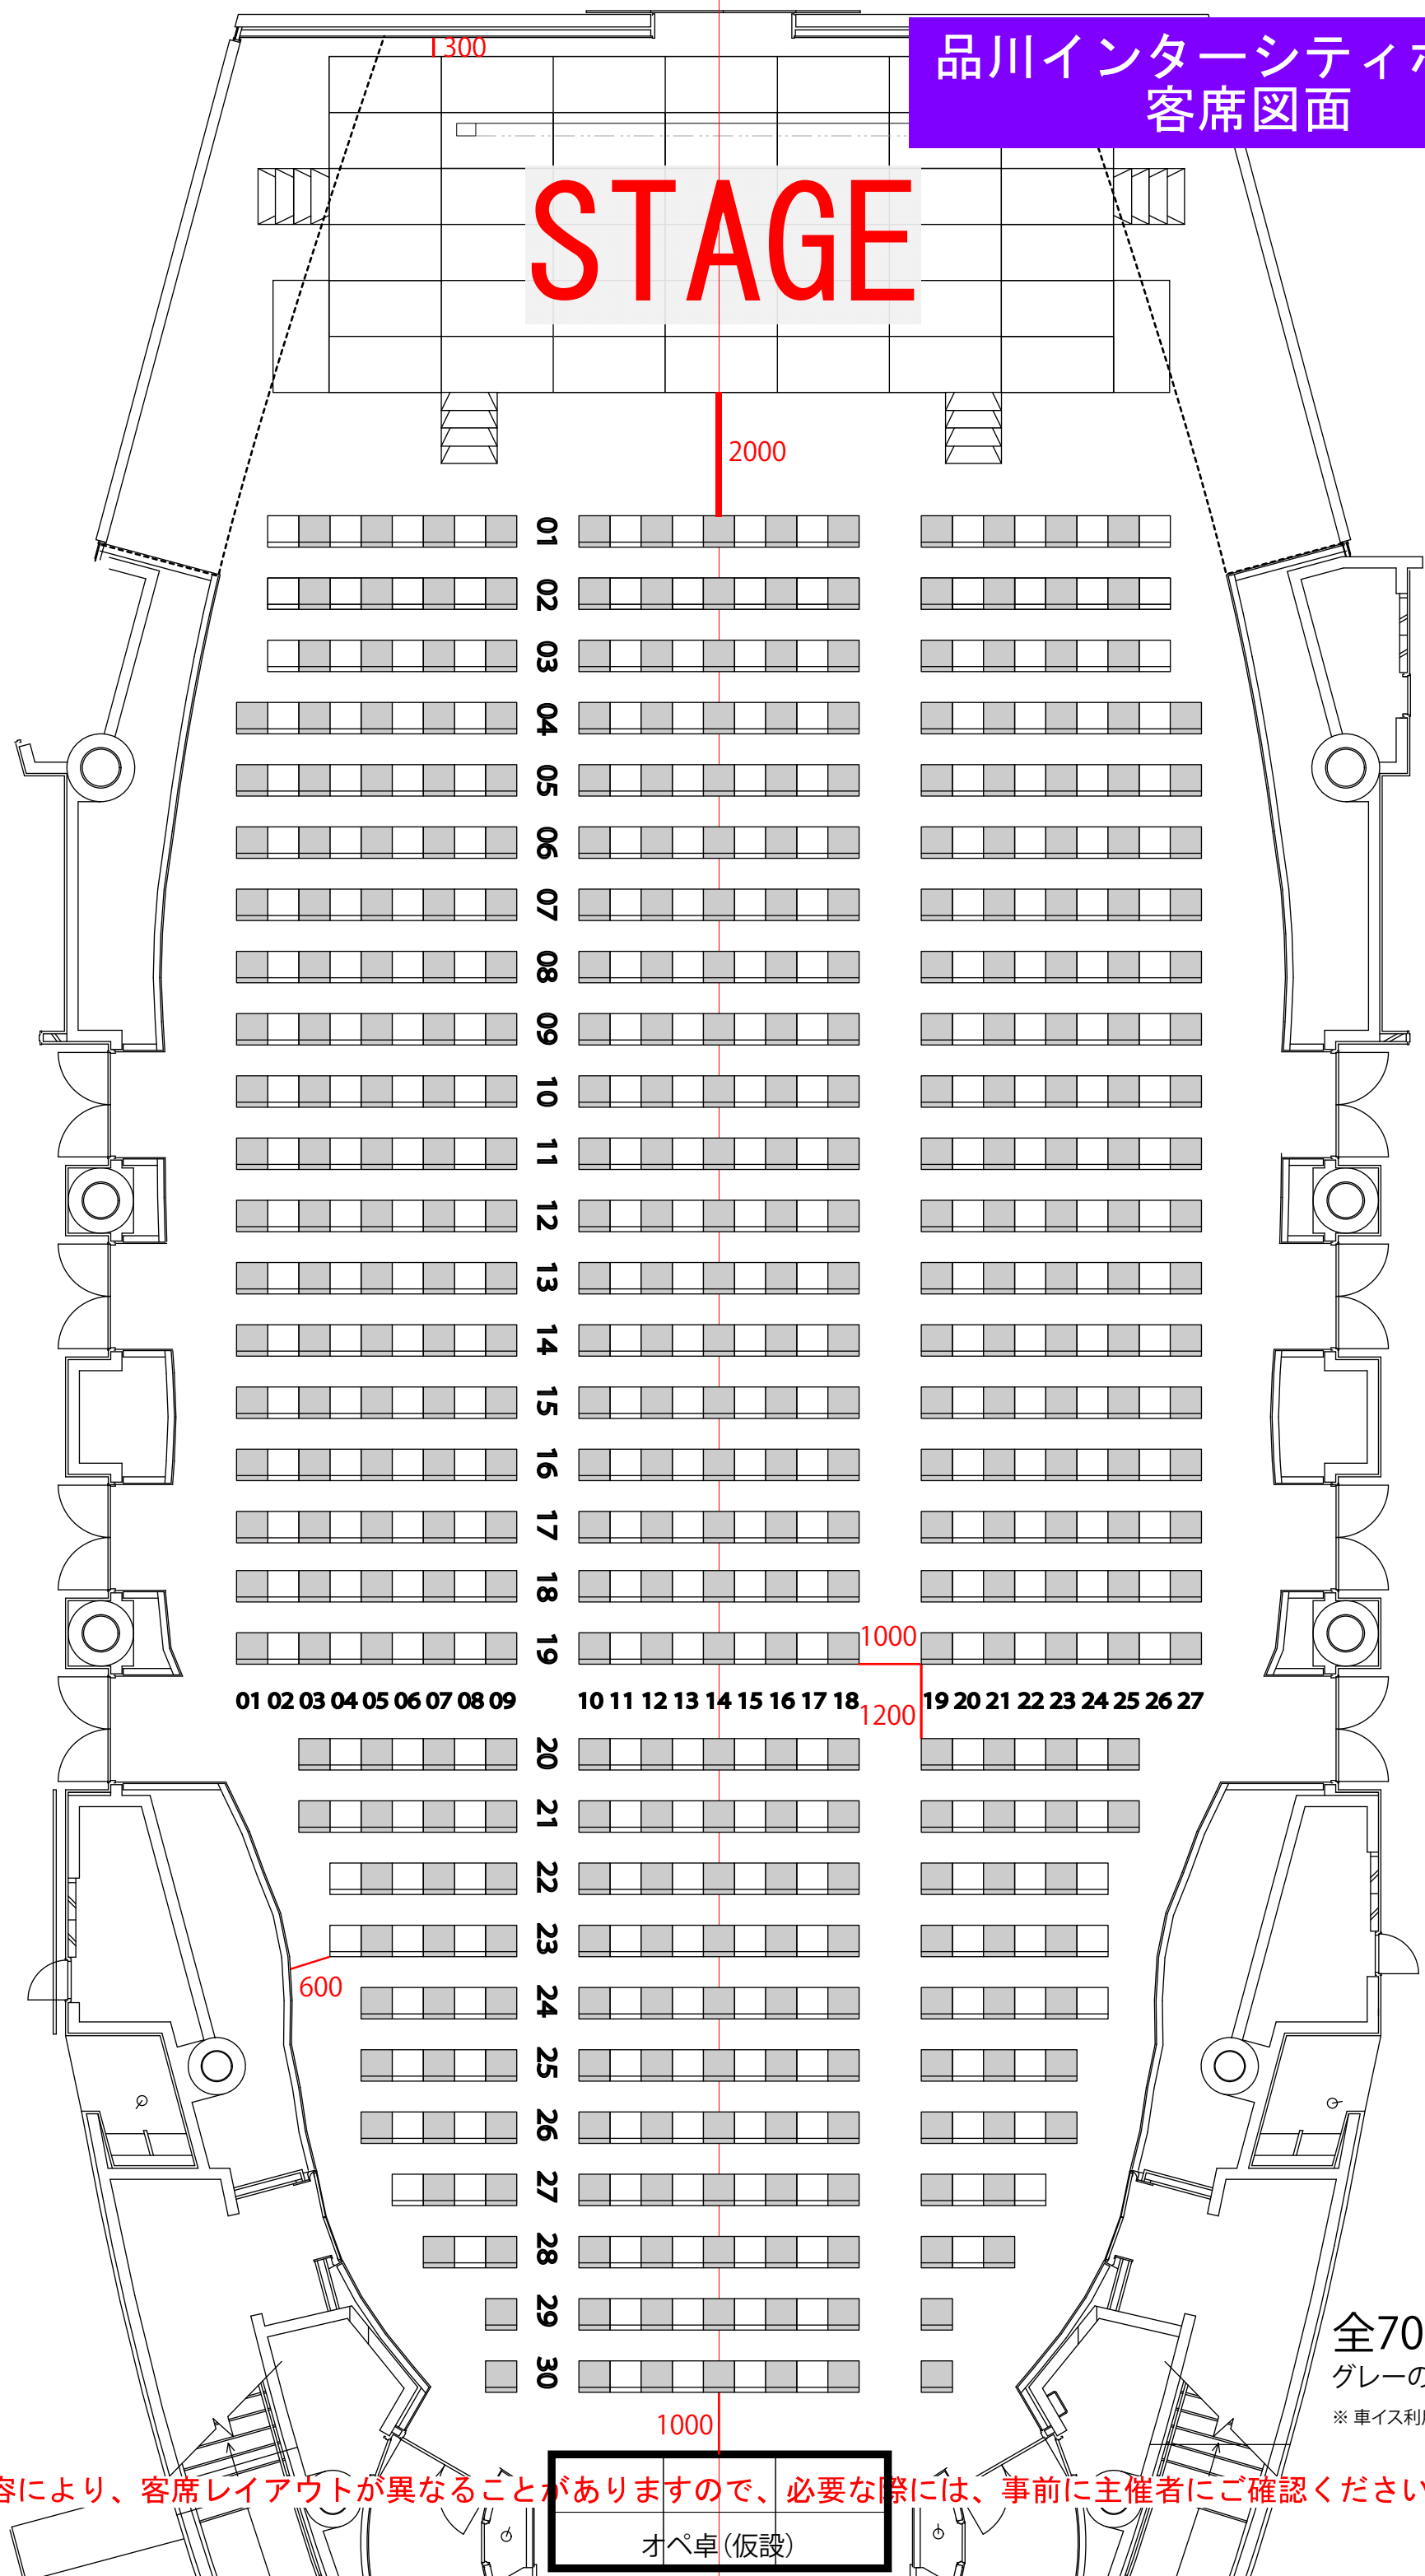

品川インターシティホール
客席図面

全708席
グレーのみ 392席

※ 車イス利用は別途ご用意ください

催事内容により、客席レイアウトが異なることがありますので、必要な際には、事前に主催者にご確認ください。

オペ卓(仮設)