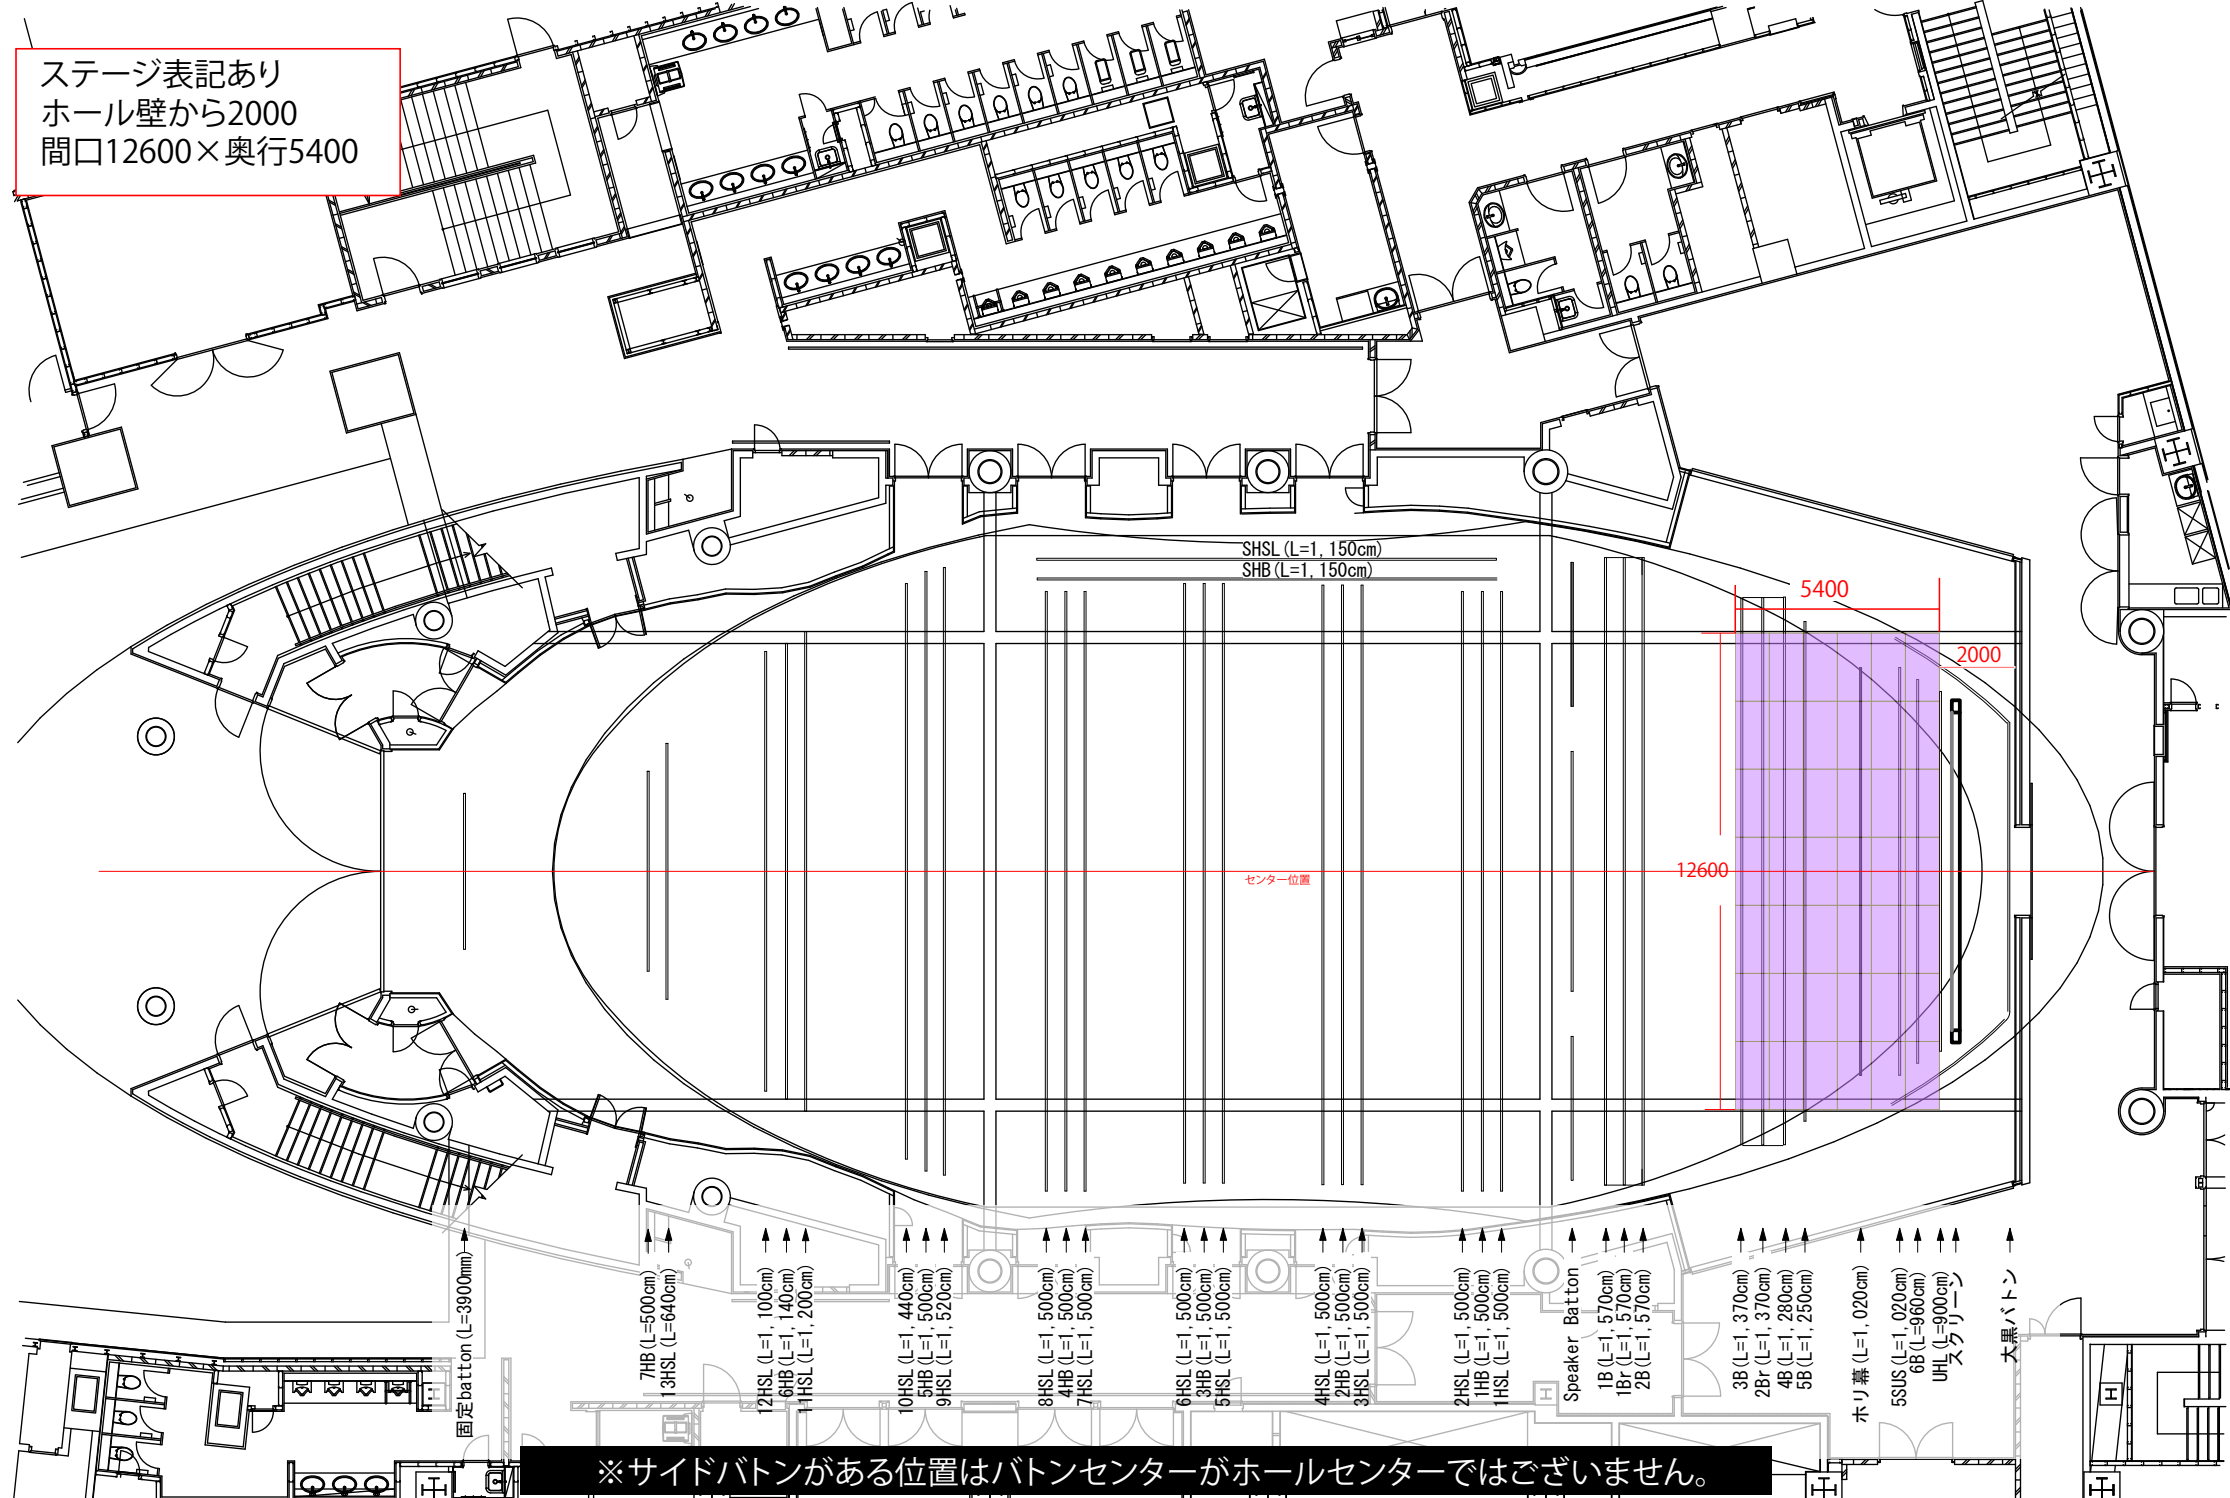

ステージ表記あり  
ホール壁から2000  
間口12600×奥行5400

※サイドバトンがある位置はバトンセンターがホールセンターではございません。