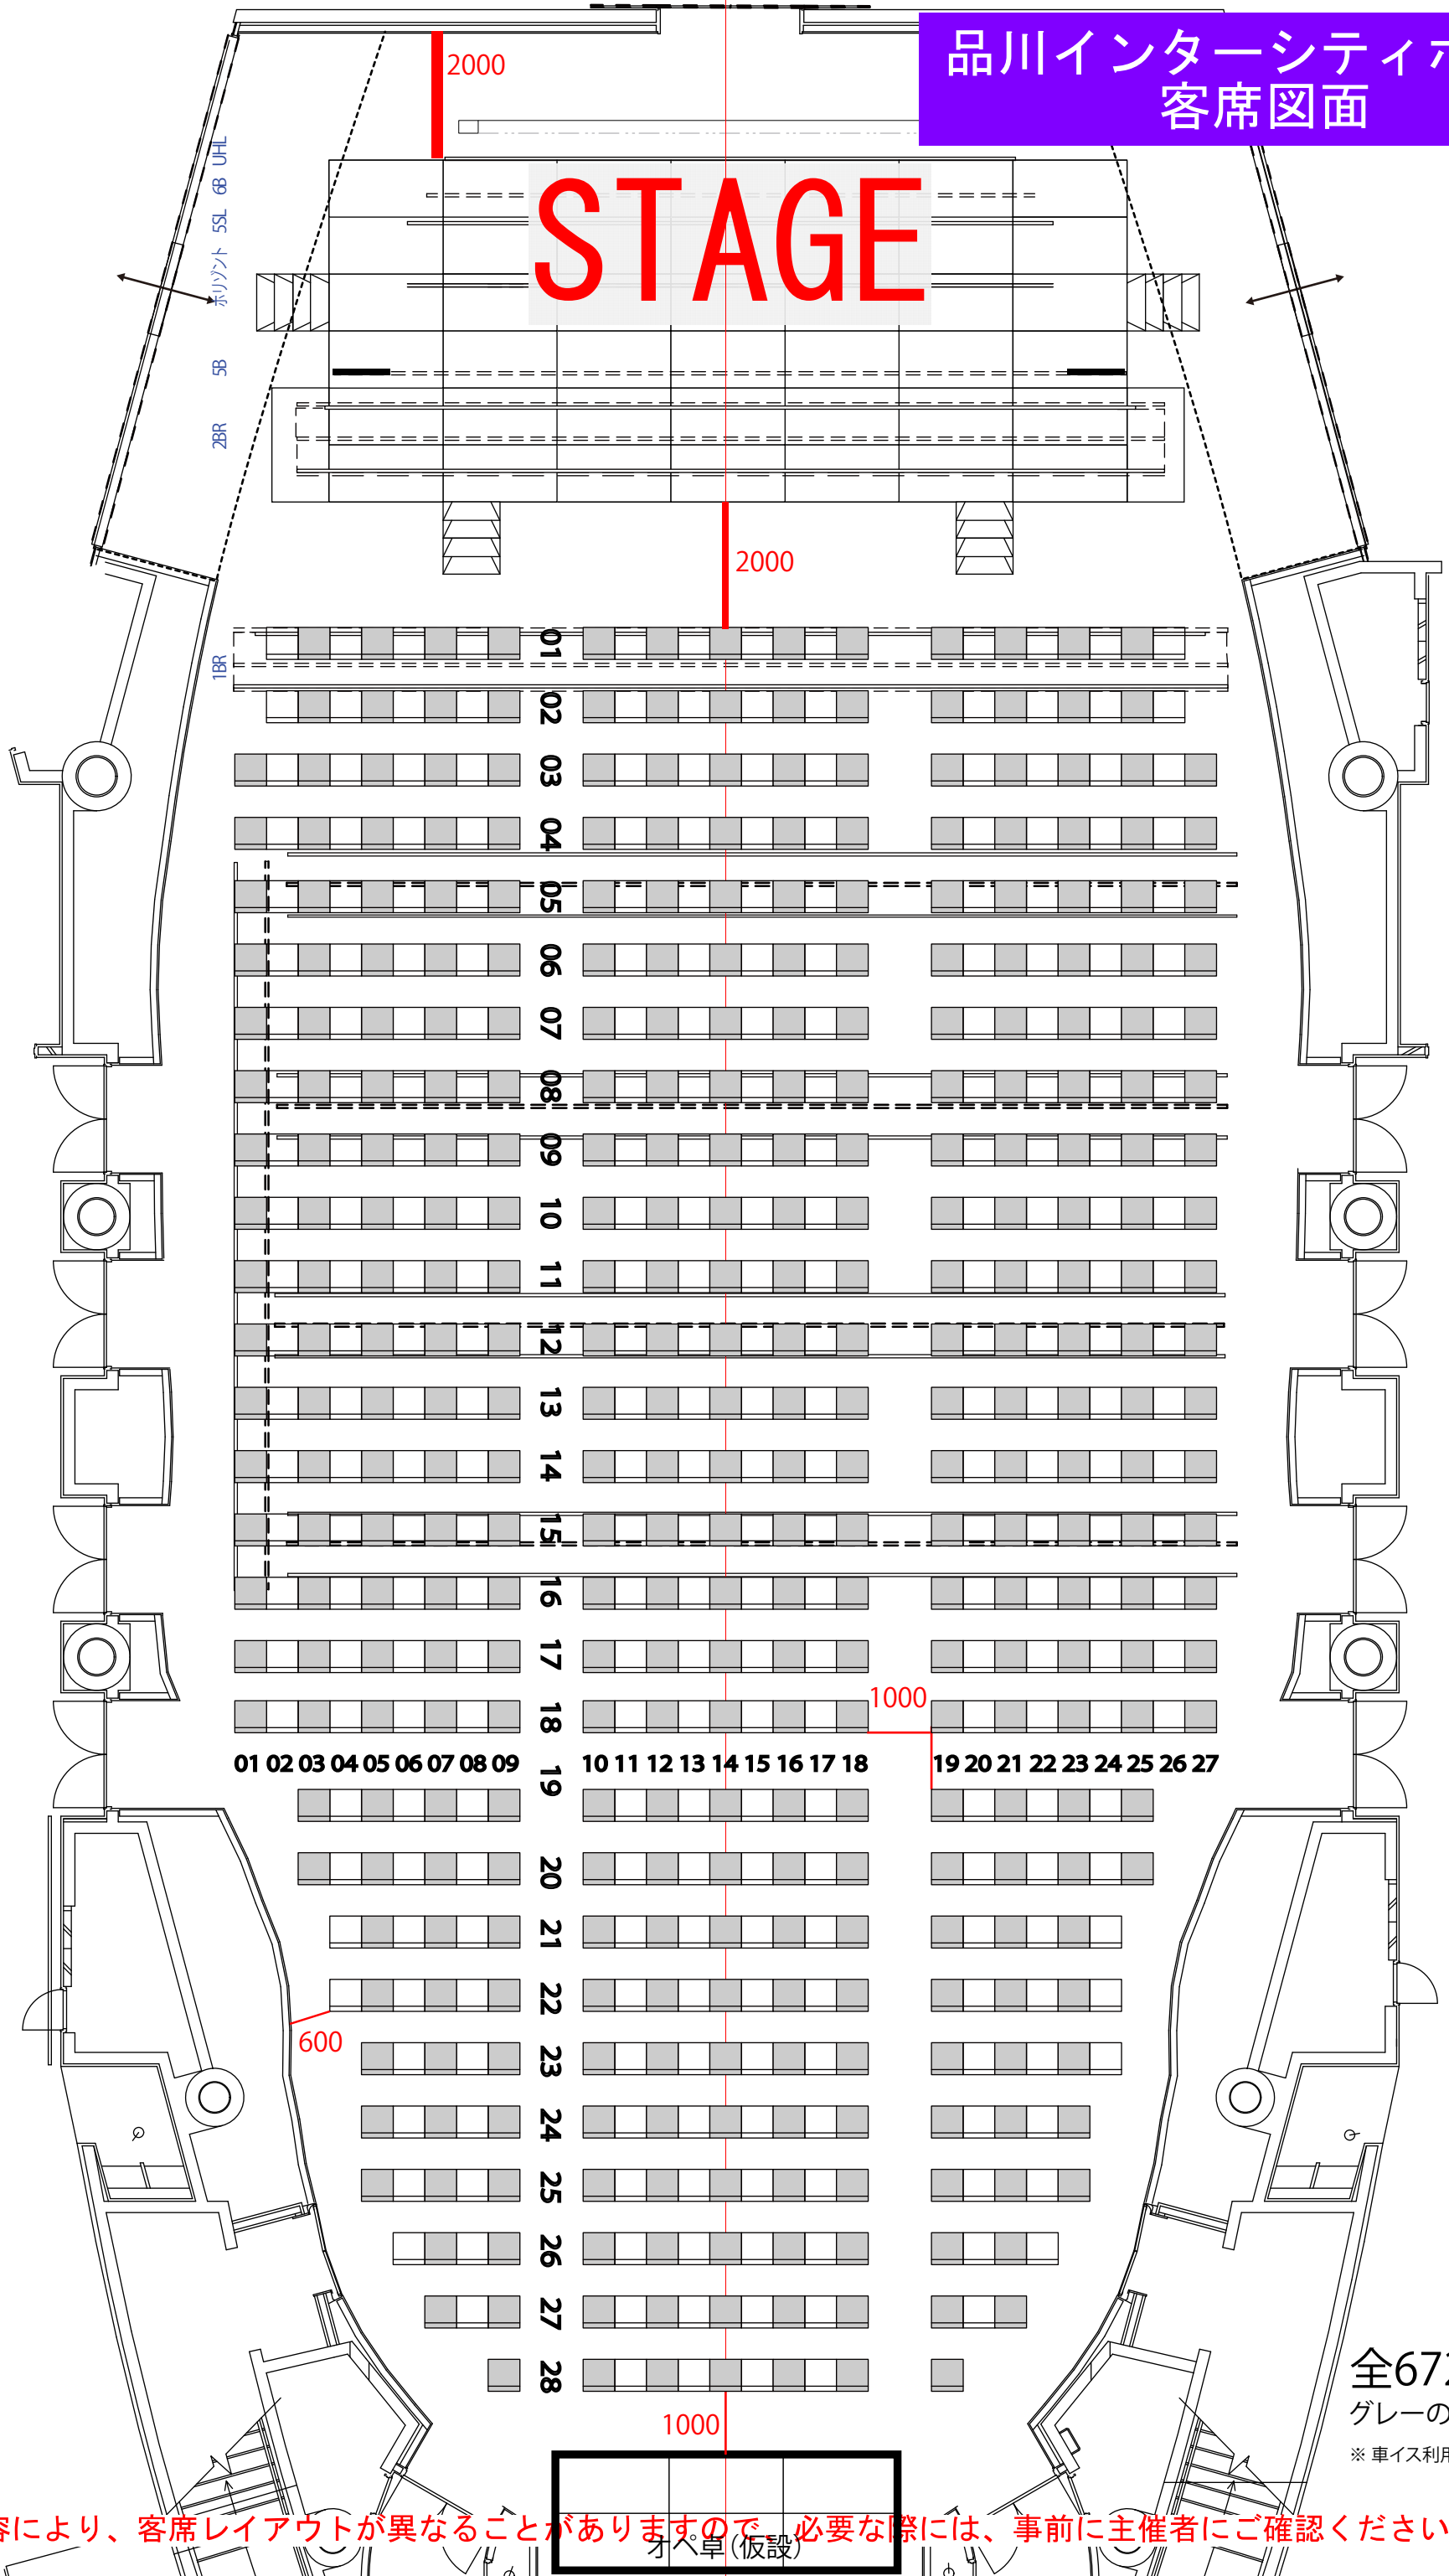

品川インターシティホール
客席図面

全672席
グレーのみ 372席

※ 車イス利用は別途ご用意ください

催事内容により、客席レイアウトが異なることがありますので、必要な際には、事前に主催者にご確認ください。