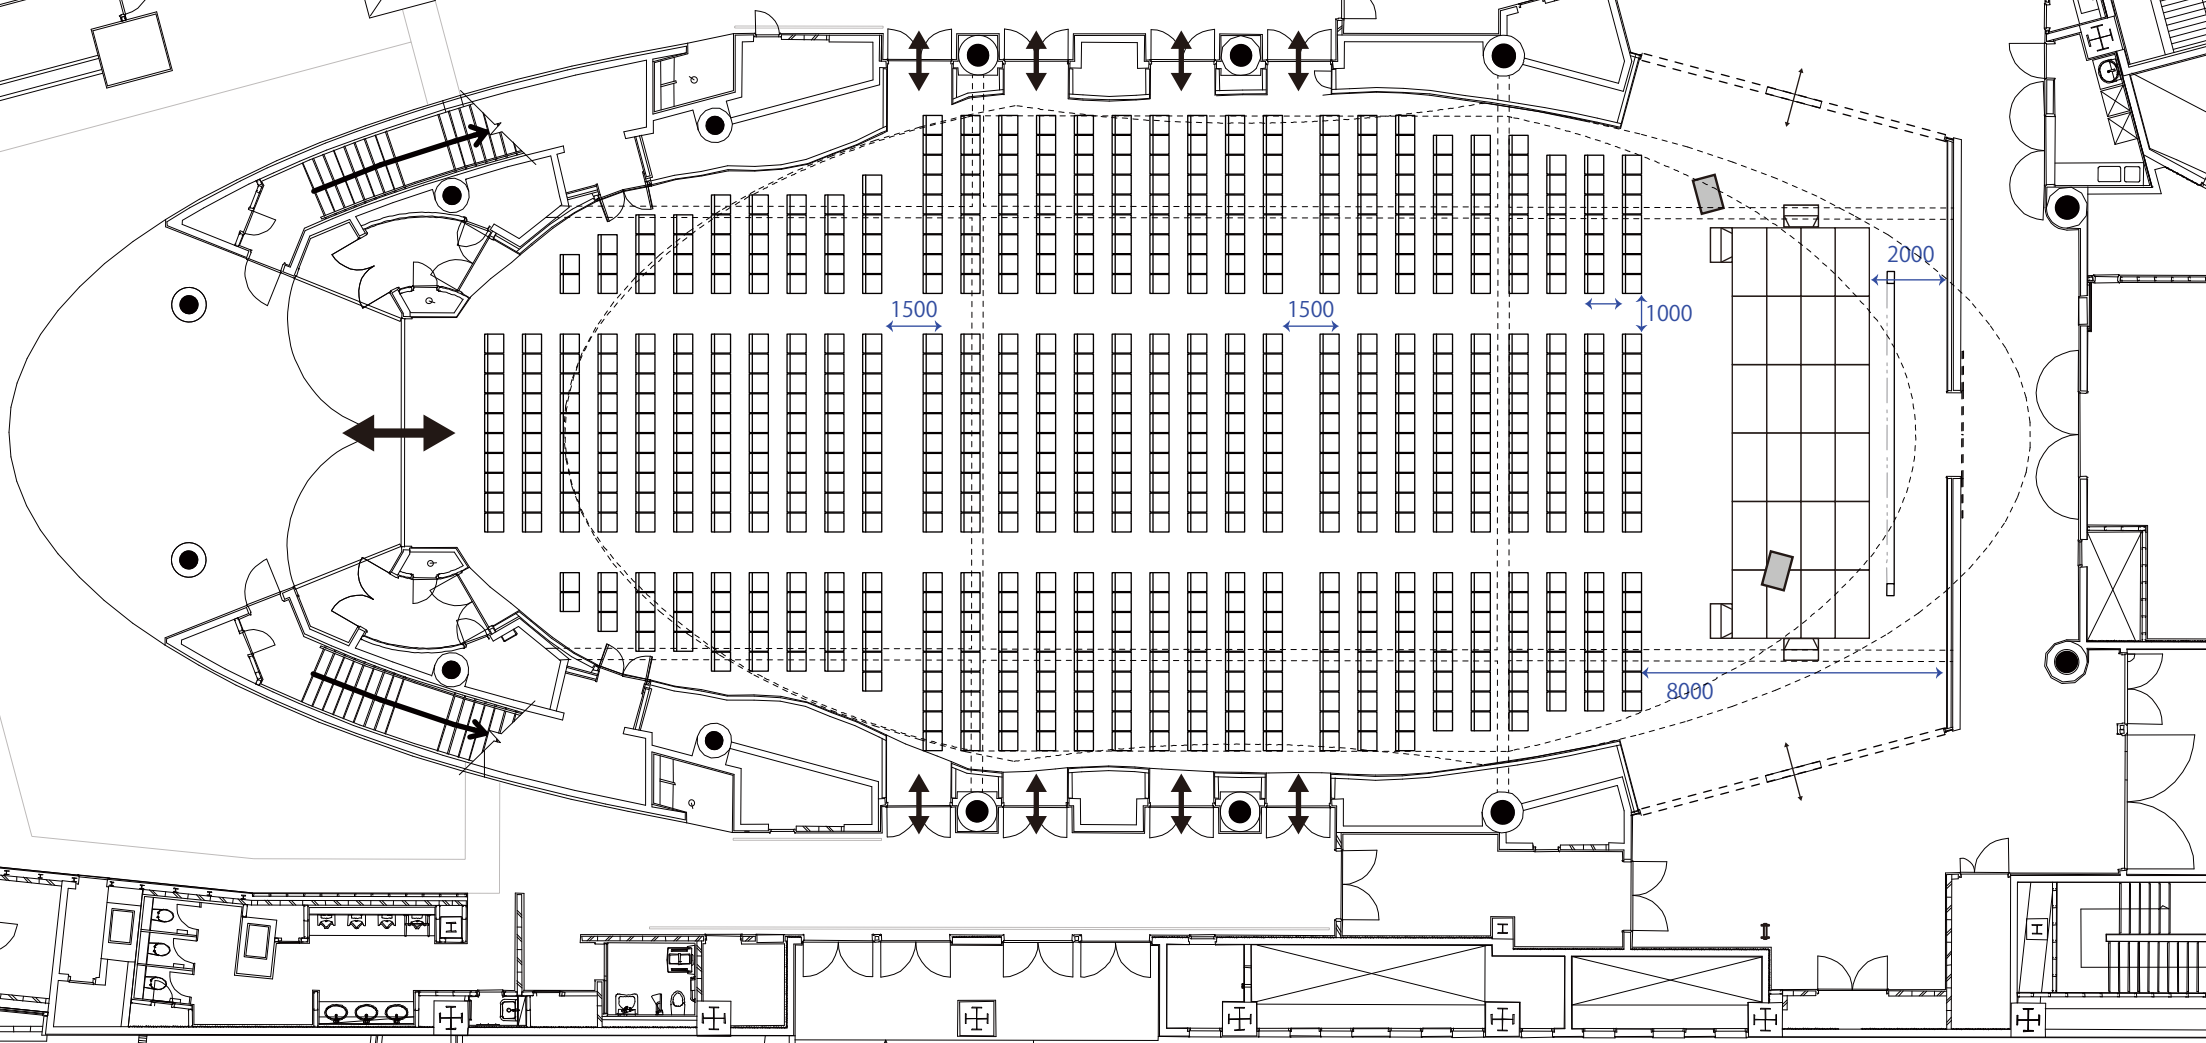

品川インターシティホール
シアター形式 全702席

人-人間 縦50cm・横0cm

ソーシャルディスタンス図面