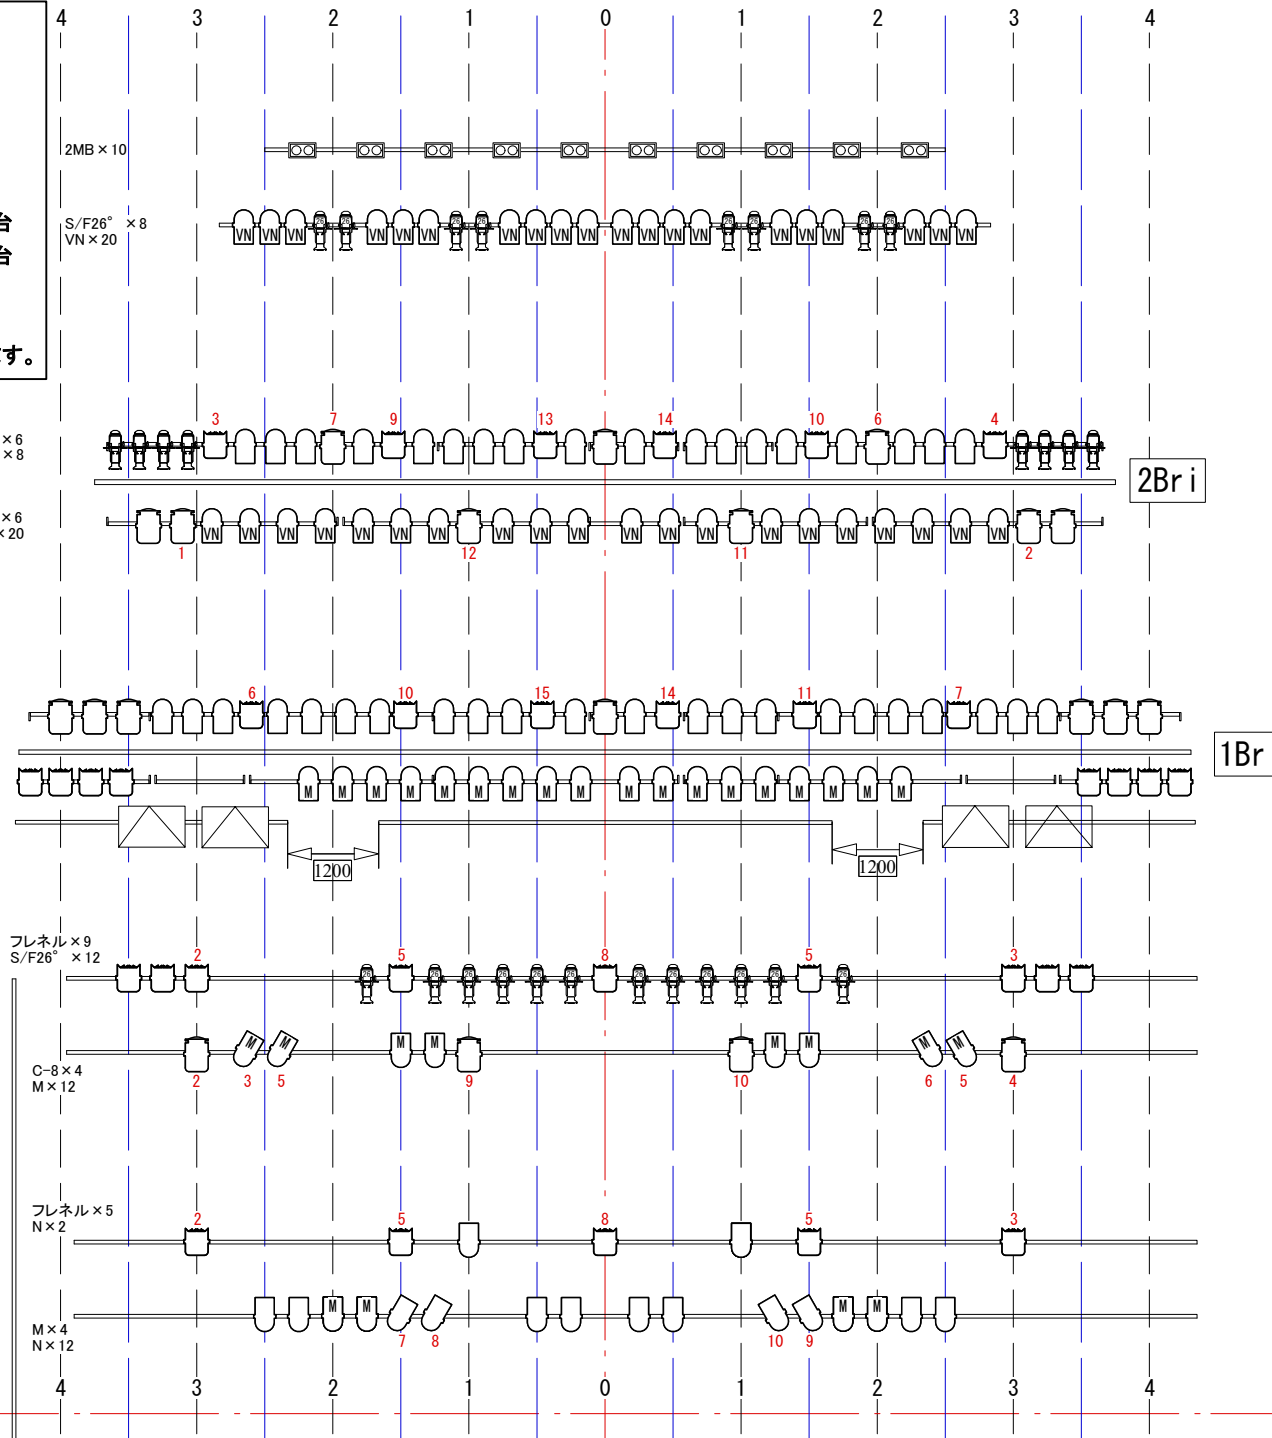

Key's

- 1Kw C-8 20台
- 1Kw フレネル 60台
- 500W Par64(N) 80台
- 500W Par64(M) 40台
- 500W Par64(VN) 40台
- 575W SorceFour(36°) 10台
- 575W SorceFour(26°) 20台
- 500W 2灯ミニブル 10台

赤字の番号で回路が取れています
現状復帰は回路復帰までお願いします。

C-8×3 フレネル×6
N×18 S/F36°×8

C-8×6
VN×20

C-8×7
フレネル×6
N×22

フレネル×8
M×18

フレネル×9
S/F26°×12

C-8×4
M×12

フレネル×5
N×2

M×4
N×12

20C型 (L=11500)

←UHL下上4cir (L=9000)

←5SL 10cir 20C型 (L=10200)

←4SL 16cir 20C型 (L=13140)

←2Bri underbaton (L=13500)

←3SL 16cir 20C型 (L=13140)

←2SL 16cir 20C型 (L=15200)

←1Bri underbaton (L=15500)

←1SL 16cir 20C型 (L=15200)

←S/PB

←1HS 8cir 20C型 (L=14950)

←2HS 12cir 20C型 (L=14950)

←3HS 8cir 20C型 (L=14850)

←4HS 12cir 20C型 (L=14850)