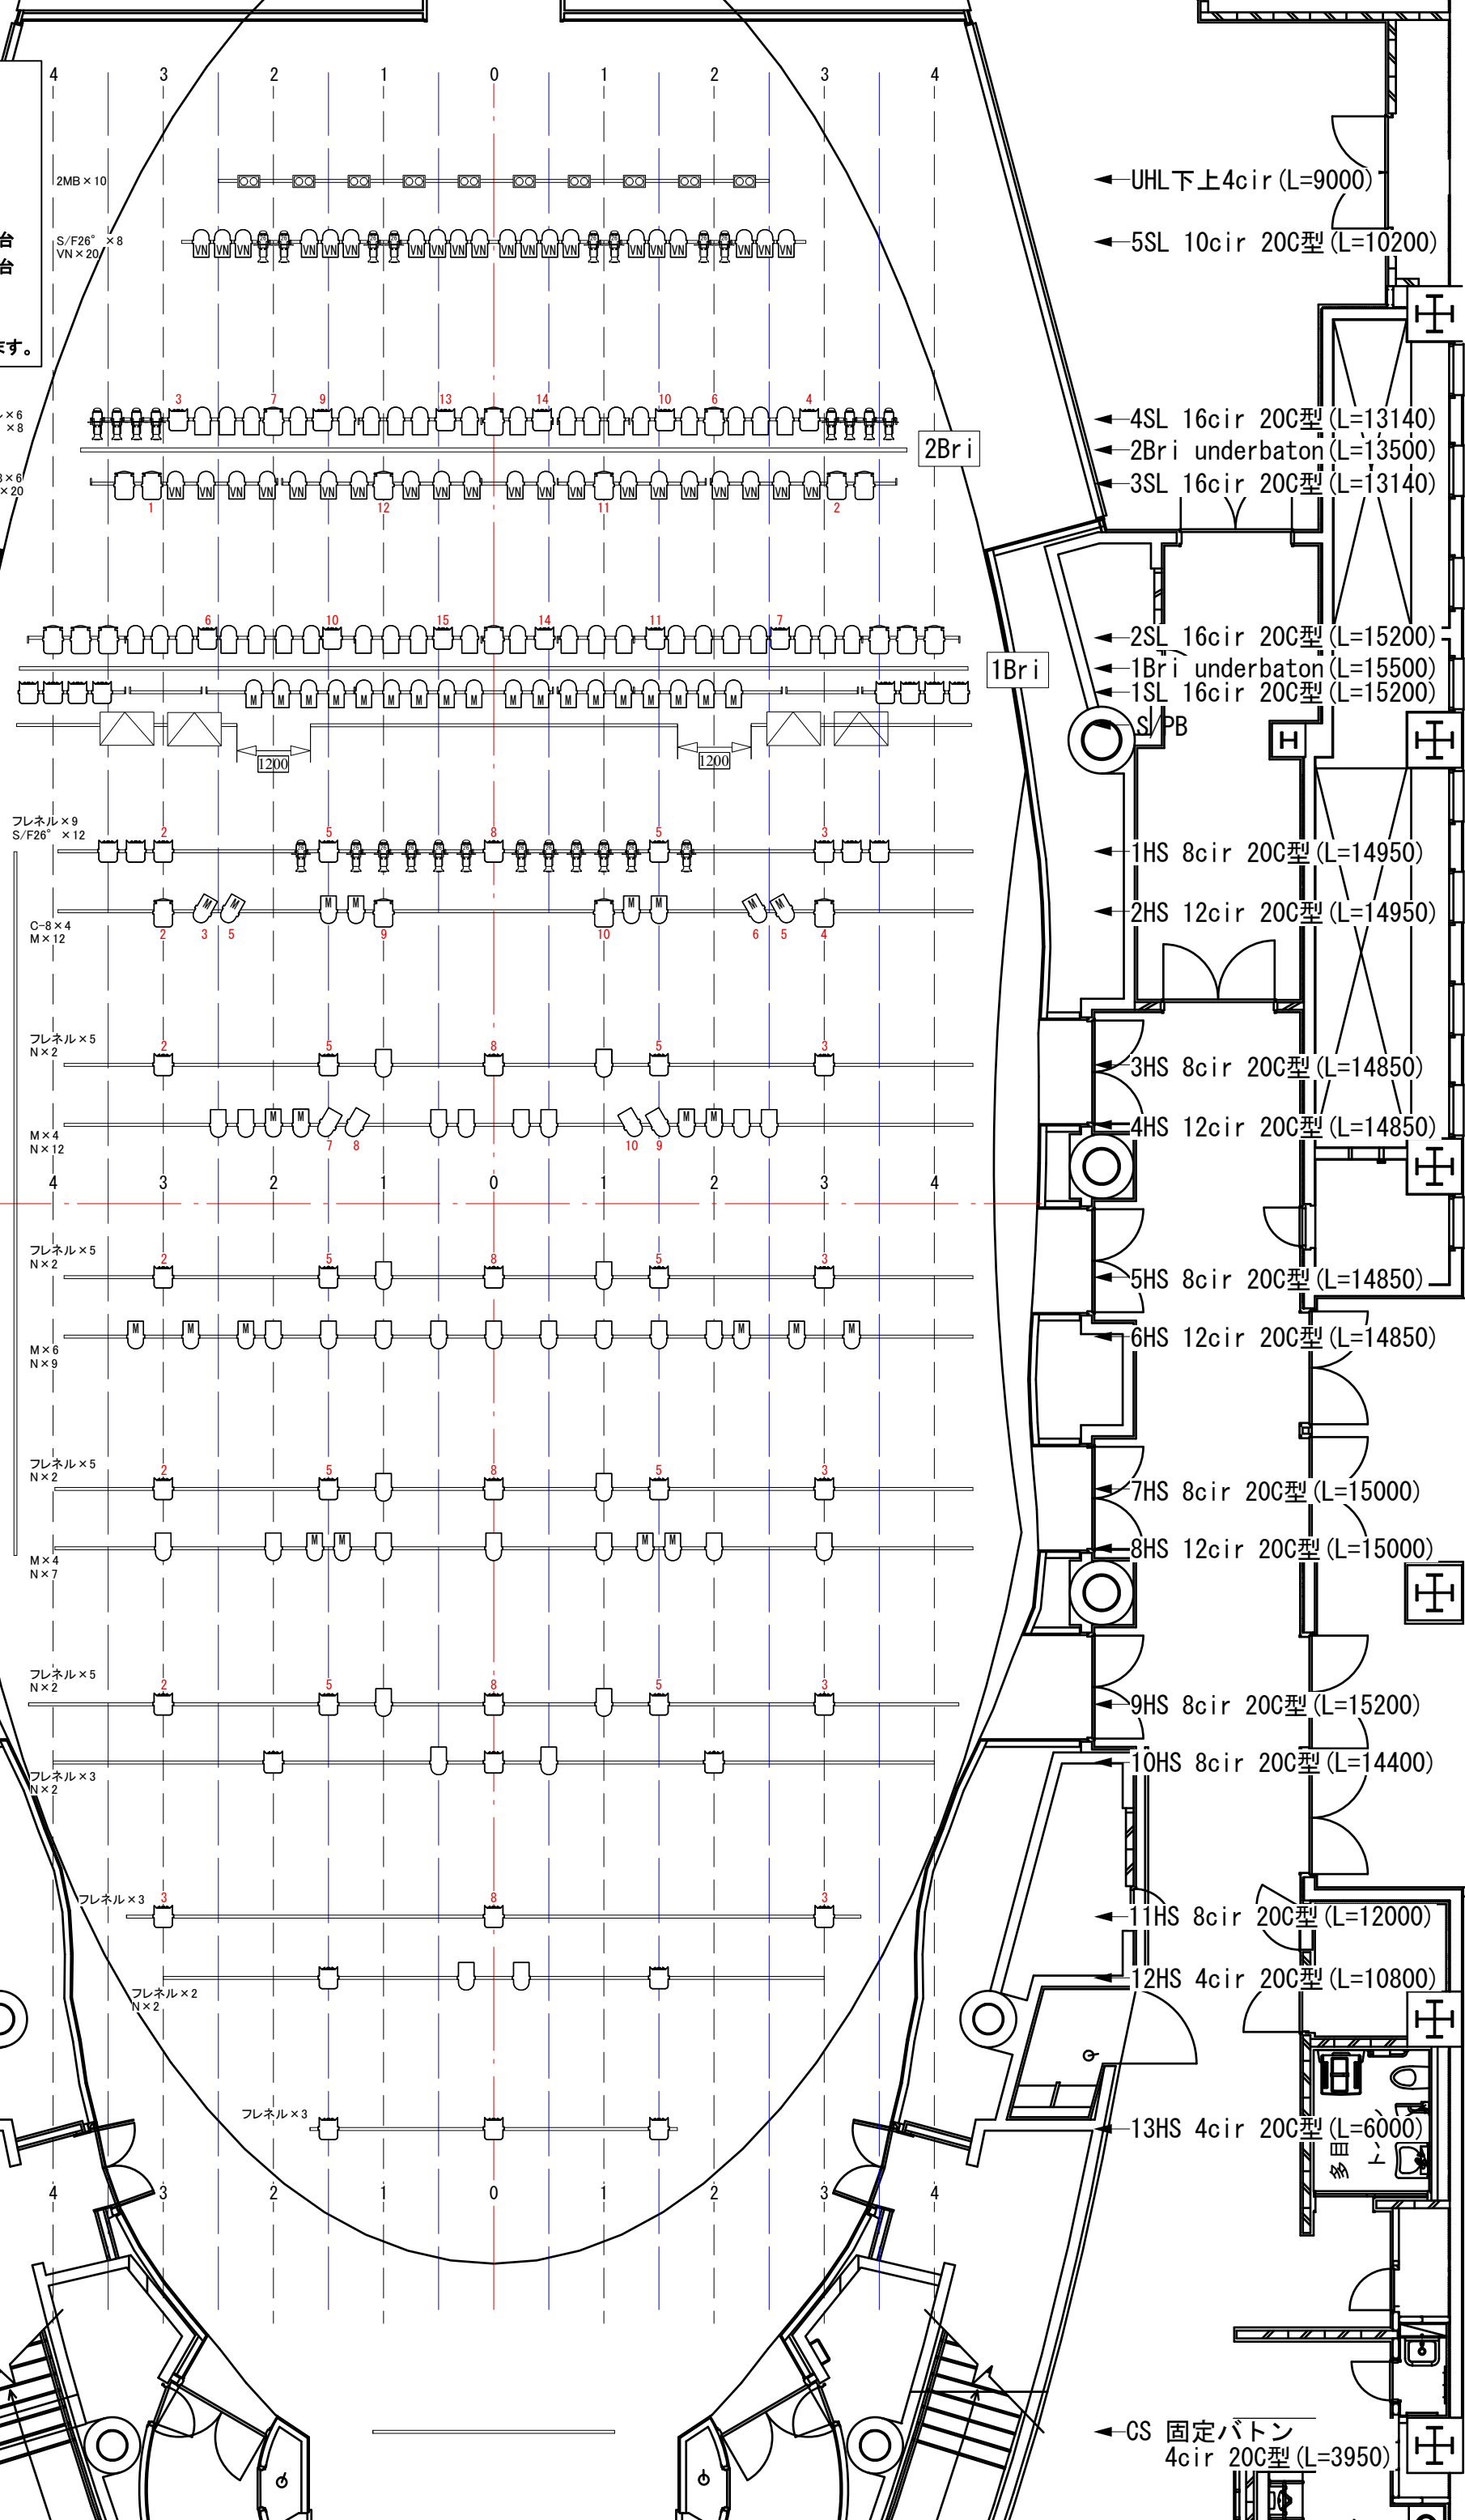

Key's

- 1Kw C-8 20台
- 1Kw フレネル 60台
- 500W Par64(N) 80台
- 500W Par64(M) 40台
- 500W Par64(VN) 40台
- 575W SorceFour(36°) 10台
- 575W SorceFour(26°) 20台
- 500W 2灯ミニブル 10台

赤字の番号で回路が取れています
現状復帰は回路復帰までお願いします。

品川インターシティホール 《SUS機材配置図》 1:200 [A3]

2020/10 現在

SHSL 8cir 200型 (L=11500)

C-8×3 フレネル×6
N×18 S/F36°×8

C-8×6
VN×20

C-8×7
フレネル×6
N×22

フレネル×8
M×18

フレネル×9
S/F26°×12

C-8×4
M×12

フレネル×5
N×2

M×4
N×12

フレネル×5
N×2

M×6
N×9

フレネル×5
N×2

M×4
N×7

フレネル×5
N×2

フレネル×3
N×2