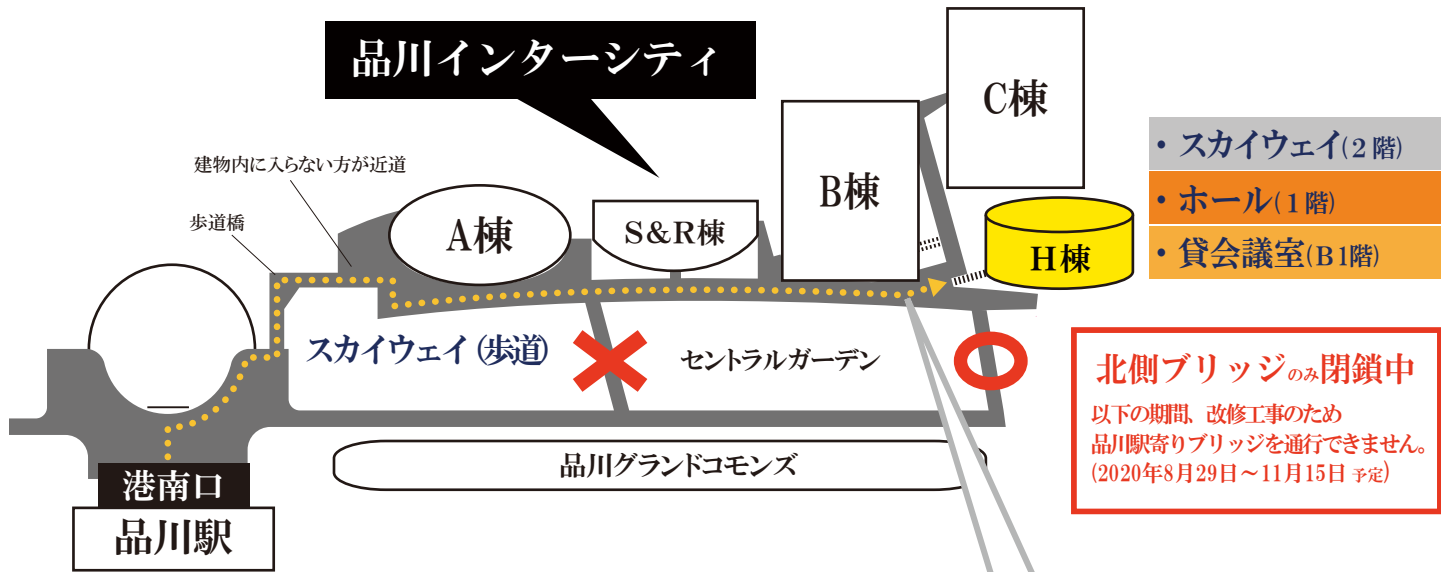

品川インターシティホール&貸会議室 品川駅からのルートMAP

電車 (JR在来線および京急) 新幹線でのご来館ルート

- ①JRおよび京急「品川駅」、港南口へお進みください。
- ②港南口を出て階段等を降りずに、右前方へ進んでください。品川インターシティに向け、歩道橋が続いています。
- ③歩道橋から、背の高い楕円形のビルが見えて参ります。そちらが品川インターシティ A棟です。(建物側面に品川インターシティの表示あり) 歩道橋からスカイウェイ (歩道) にフロアが通じております。
- ④品川インターシティの建物側面に沿って、スカイウェイが続いております。インターシティ A棟に入らず、セントラルガーデン (植栽のある公園) を右手に見ながら、スカイウェイを奥へお進み下さい。
- ⑤しばらく歩くとホール棟 (H棟) が見えます。黄色のサインが目印です。1階がホール、地下1階が貸会議室となります。