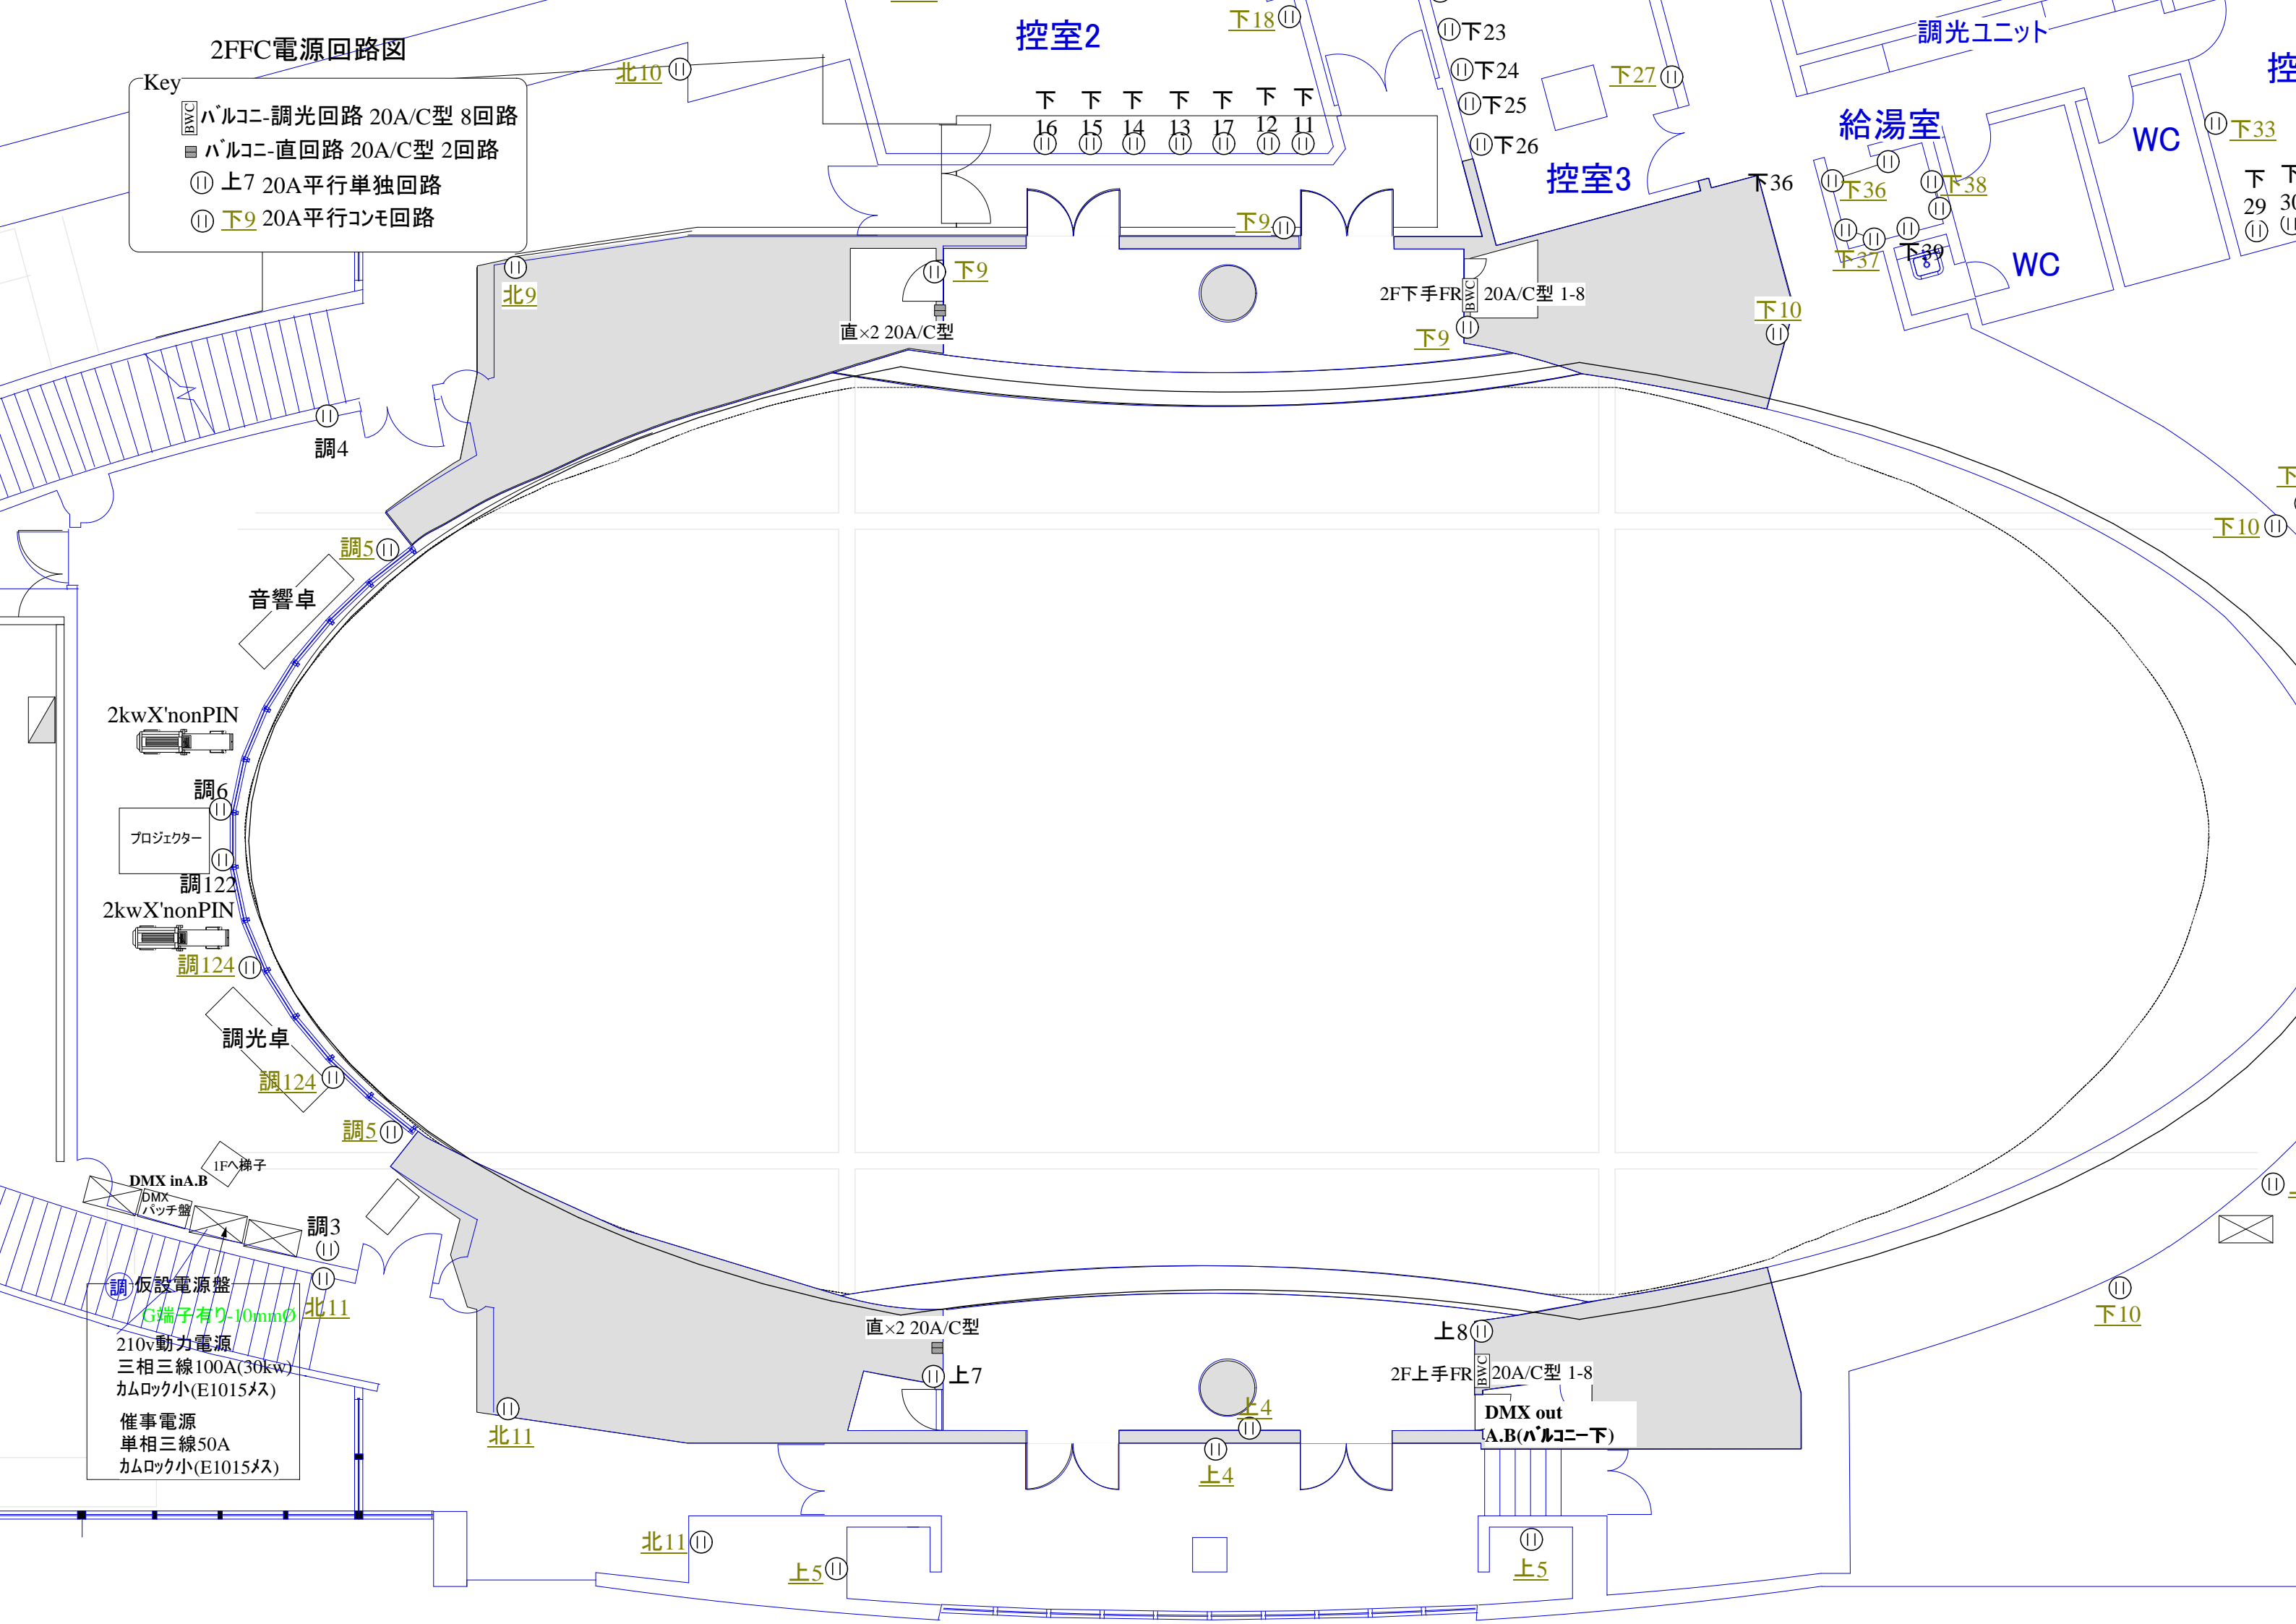

2FFC電源回路図

- Key
- バルコニ-調光回路 20A/C型 8回路
 - バルコニ-直回路 20A/C型 2回路
 - ① 上7 20A平行単独回路
 - ① 下9 20A平行コンモ回路

控室2

下18

調光ユニット

控

下 下 下 下 下 下 下
16 15 14 13 17 12 11

下23

下33

下

29 30

WC

下36

下38

下37

下39

北9

直×2 20A/C型

2F下手FR 20A/C型 1-8

下9

下10

調4

調5

音響卓