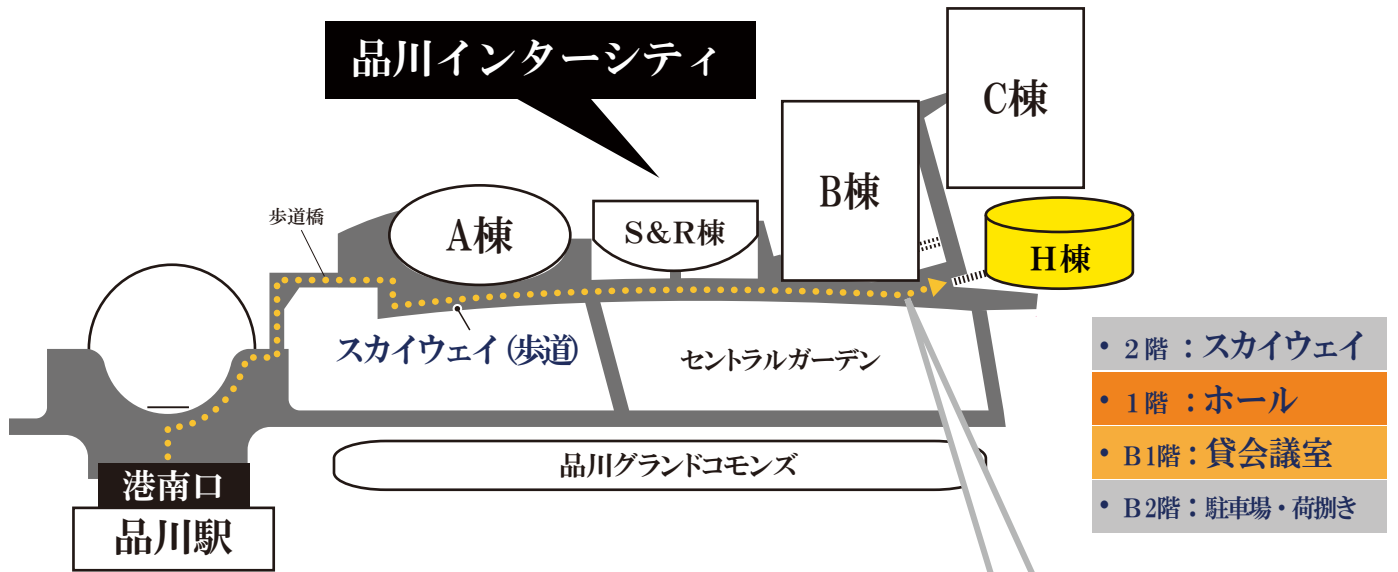

品川インターシティホール&貸会議室 品川駅からのルートMAP

電車（JR在来線および京急）新幹線でのご来館ルート

- ①JRおよび京急「品川駅」、港南口へお進みください。
- ②港南口を出て階段等を降りずに、右前方へ進んでください。
品川インターシティに向け、歩道橋が続いています。
- ③歩道橋から、背の高い楕円形のビルが見えて参ります。
そちらが品川インターシティ A棟です。（建物側面に品川インターシティの表示あり）
歩道橋からスカイウェイ（歩道）にフロアが通じております。
- ④品川インターシティの建物側面に沿って、スカイウェイが続いております。
インターシティ A棟に入らず、セントラルガーデン（植栽のある公園）を
右手に見ながら、スカイウェイを奥へお進み下さい。
- ⑤しばらく歩くとホール棟（H棟）が見えます。
黄色のサインが目印です。
1階がホール、地下1階が貸会議室となります。