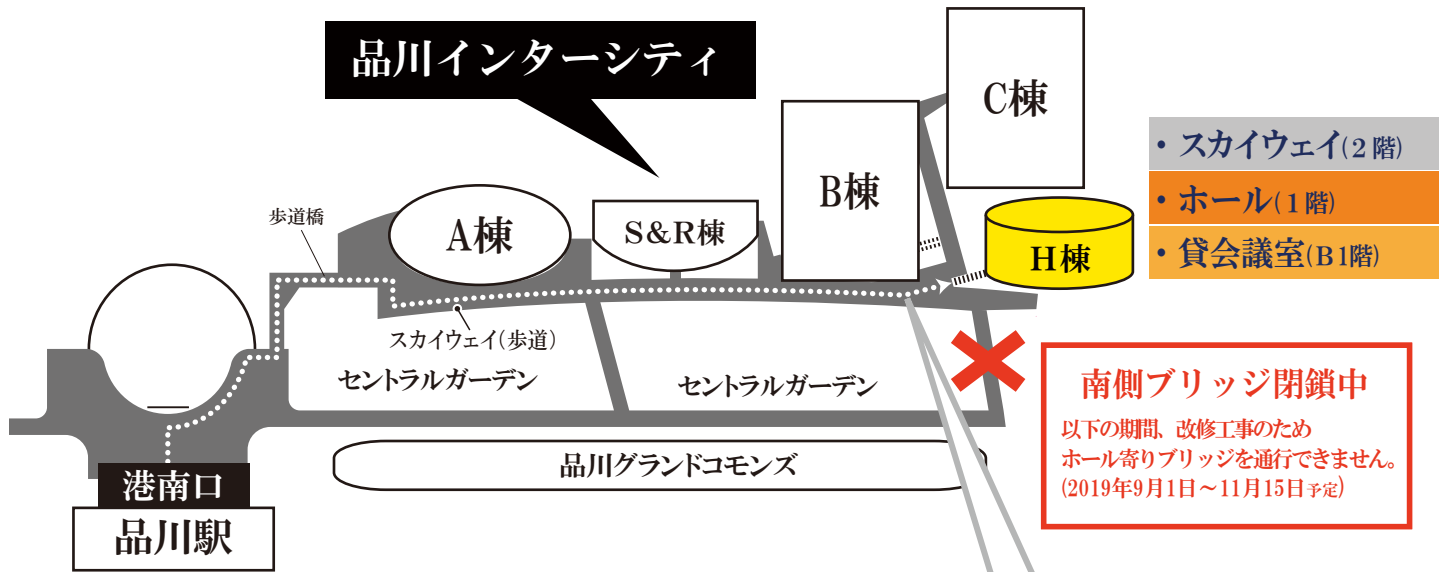

品川インターシティホール&貸会議室 ルートMAP

電車（JR在来線および京急）新幹線でのご来館ルート

- ①JRおよび京急で「品川駅」下車。港南口出口へお進みください。
- ②港南口を右前方へ出ますと、そのまま品川インターシティ2Fのスカイウェイ（歩道）に続く歩道橋があります。
- ③歩道橋を渡るとすぐに、品川インターシティA棟の楕円形のビルがあり、手前の壁面に品川インターシティのビル名の表示があります。スカイウェイ奥に直進してください。
- ④A棟ビル内には入らず、右側に進み自動ドアを通り抜け、セントラルガーデン側スカイウェイへお進み下さい。しばらく歩くとホール棟（H棟）が見えます。1階がホール、地下1階が貸会議室となります。