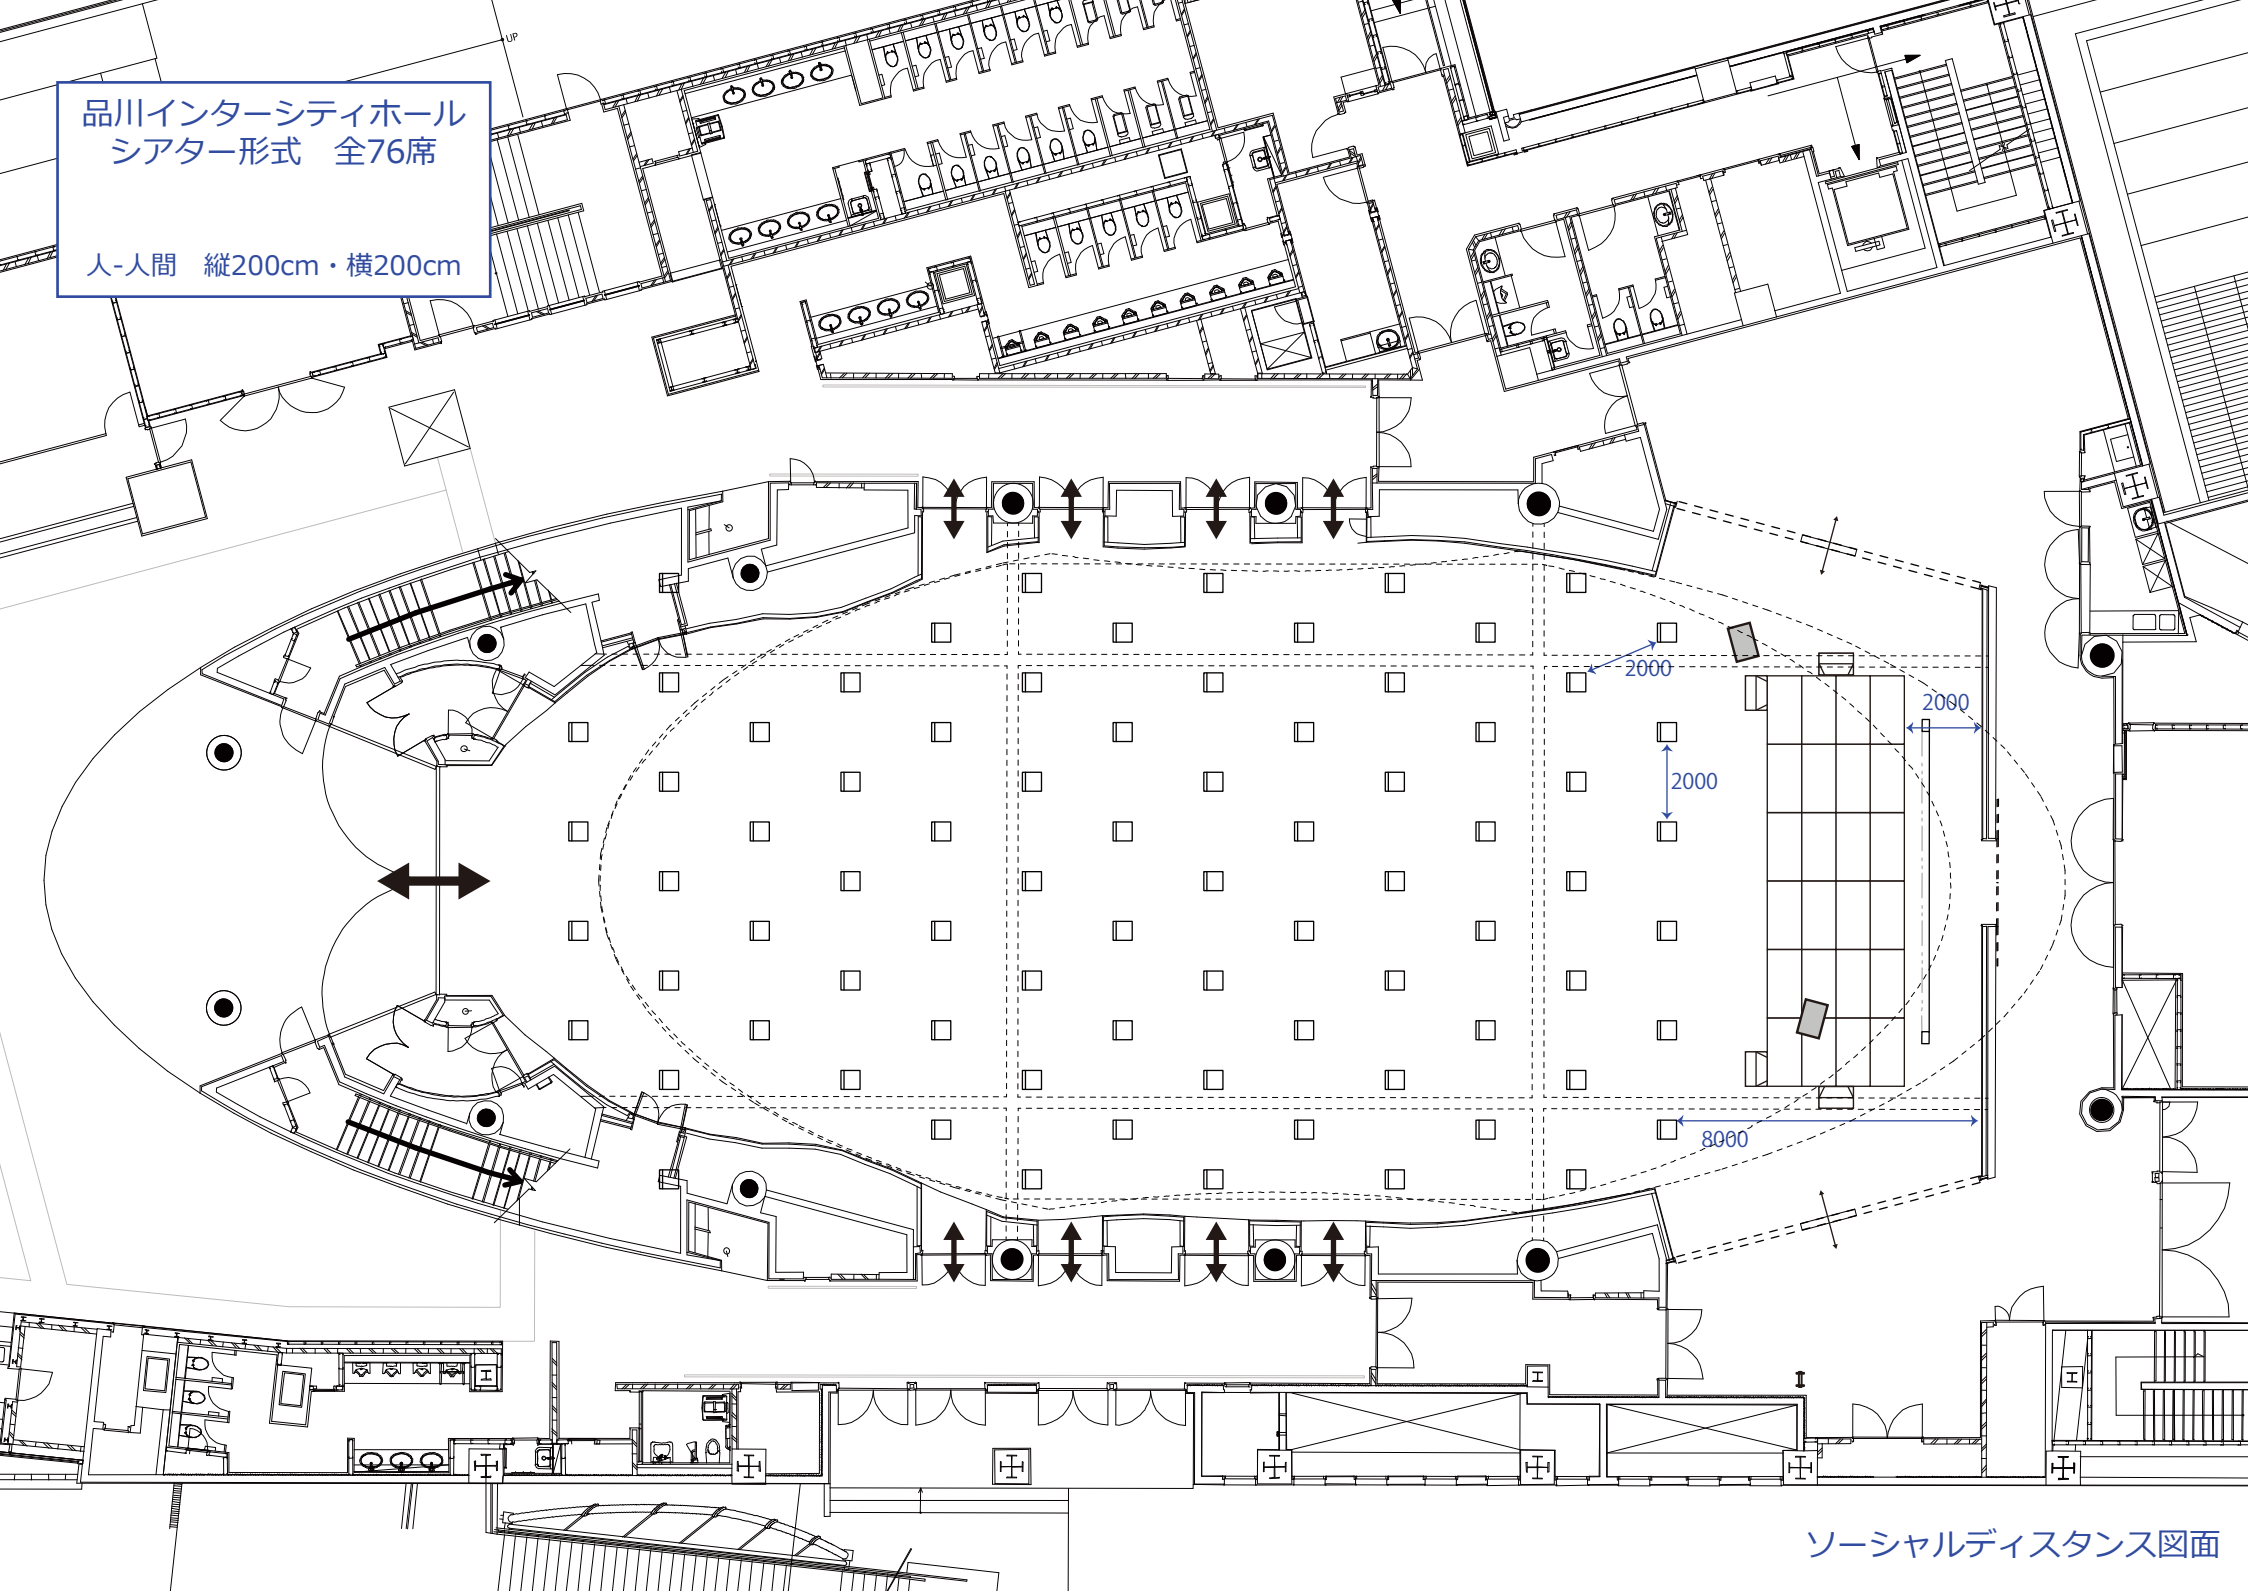

品川インターシティホール  
シアター形式 全76席

人-人間 縦200cm・横200cm

ソーシャルディスタンス図面