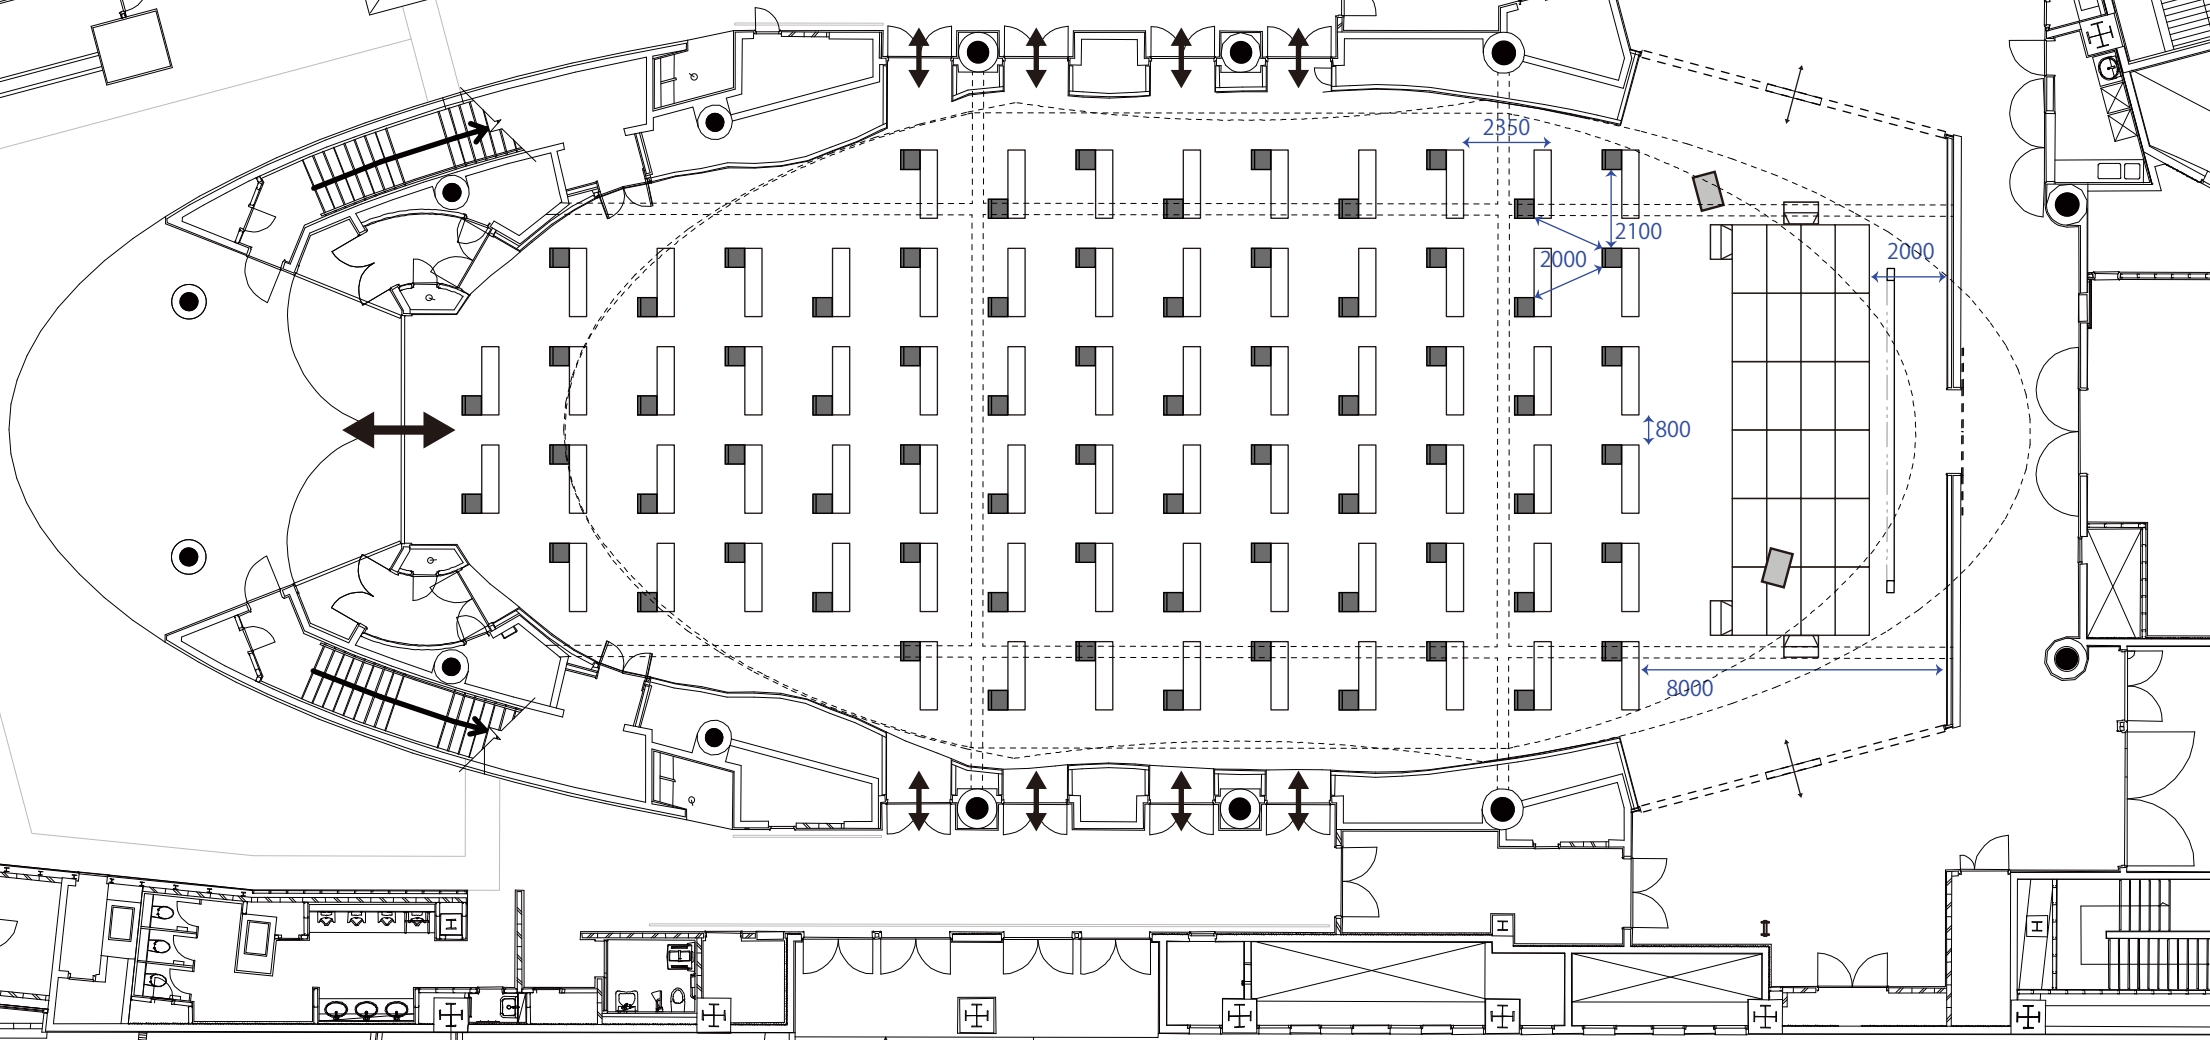

品川インターシティホール  
スクール形式 全72席  
(1名掛け・前方54席+後方18席)

人-人間 斜200cm・横210cm

ソーシャルディスタンス図面