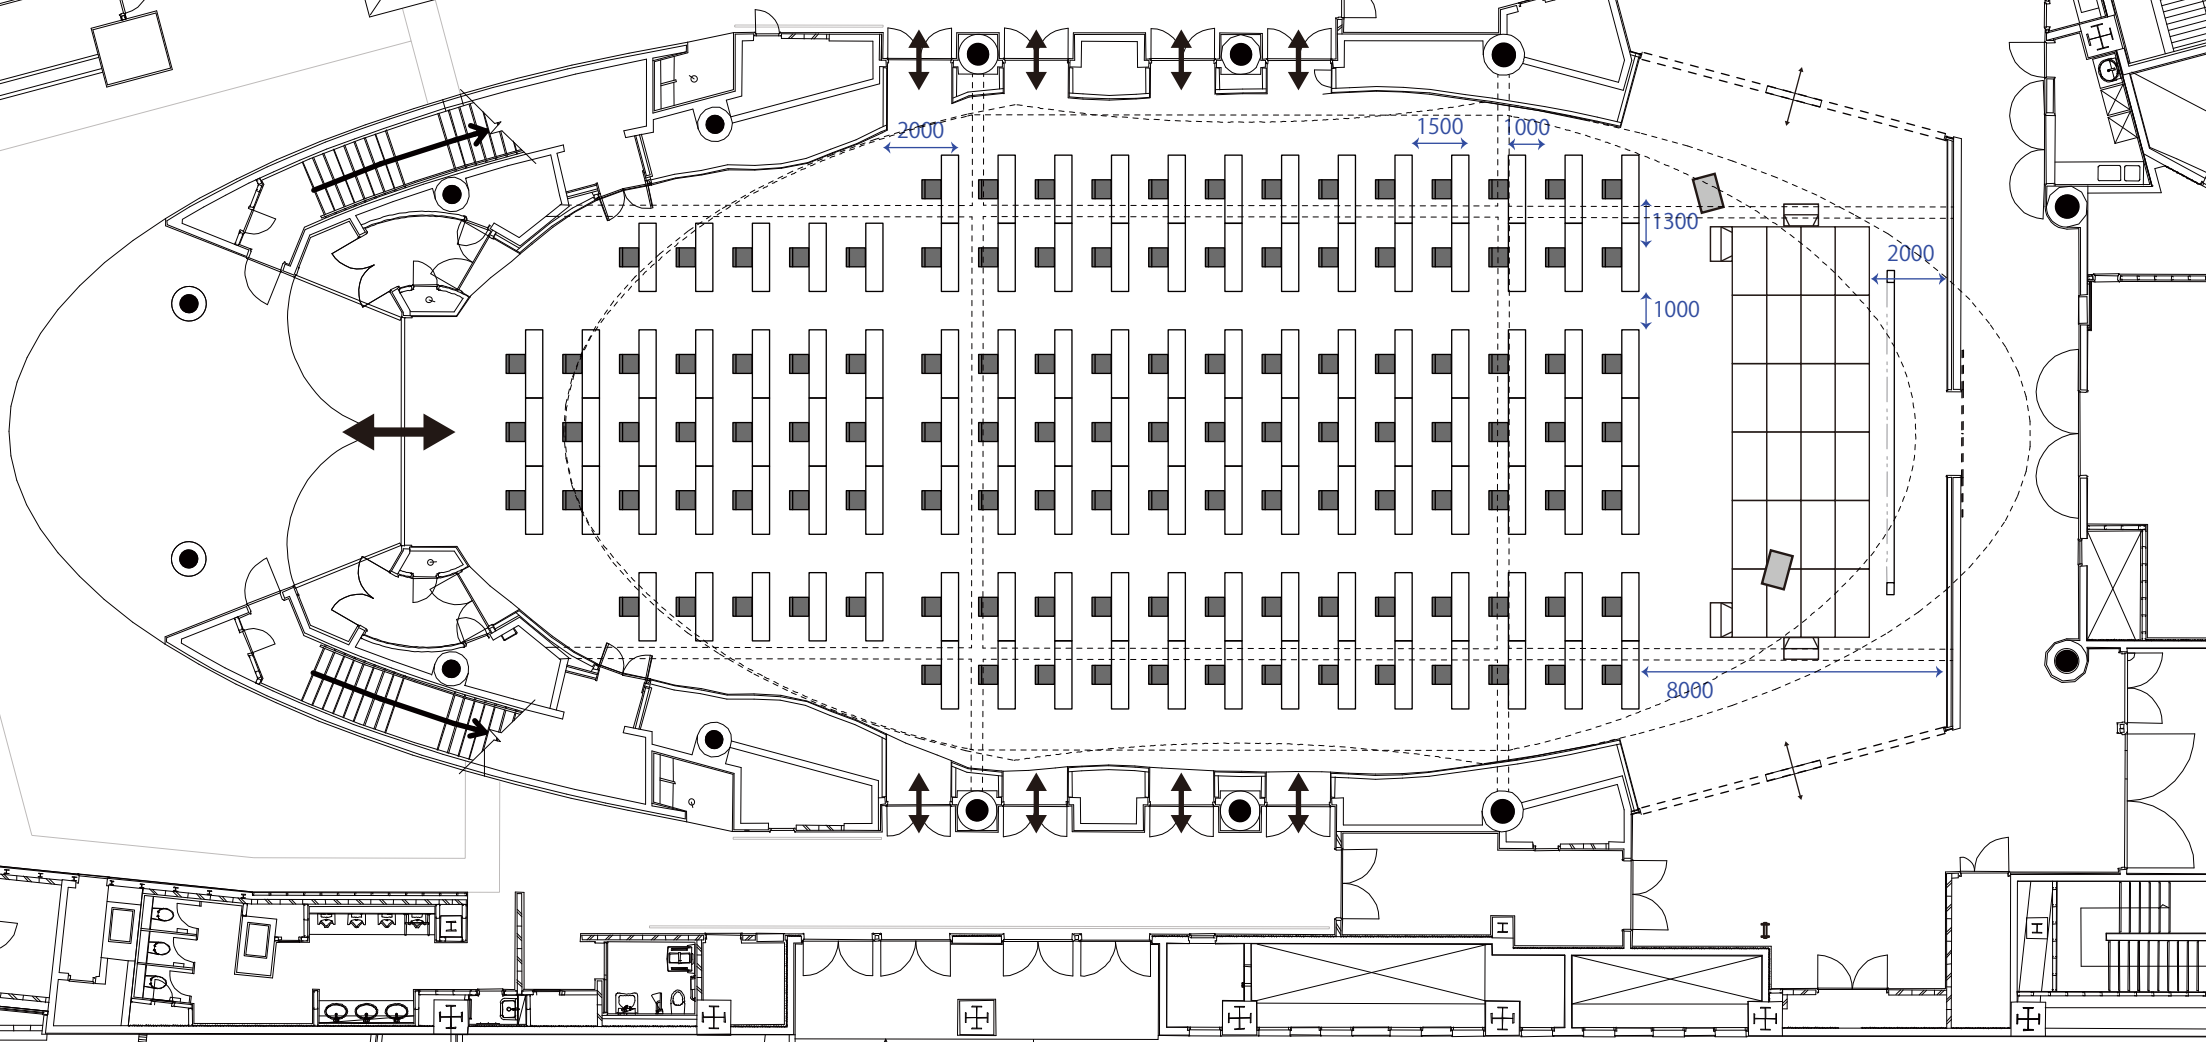

品川インターシティホール
スクール形式 全122席
(1名掛け・前方91席+後方31席)

人-人間 縦100cm・横130cm

ソーシャルディスタンス図面