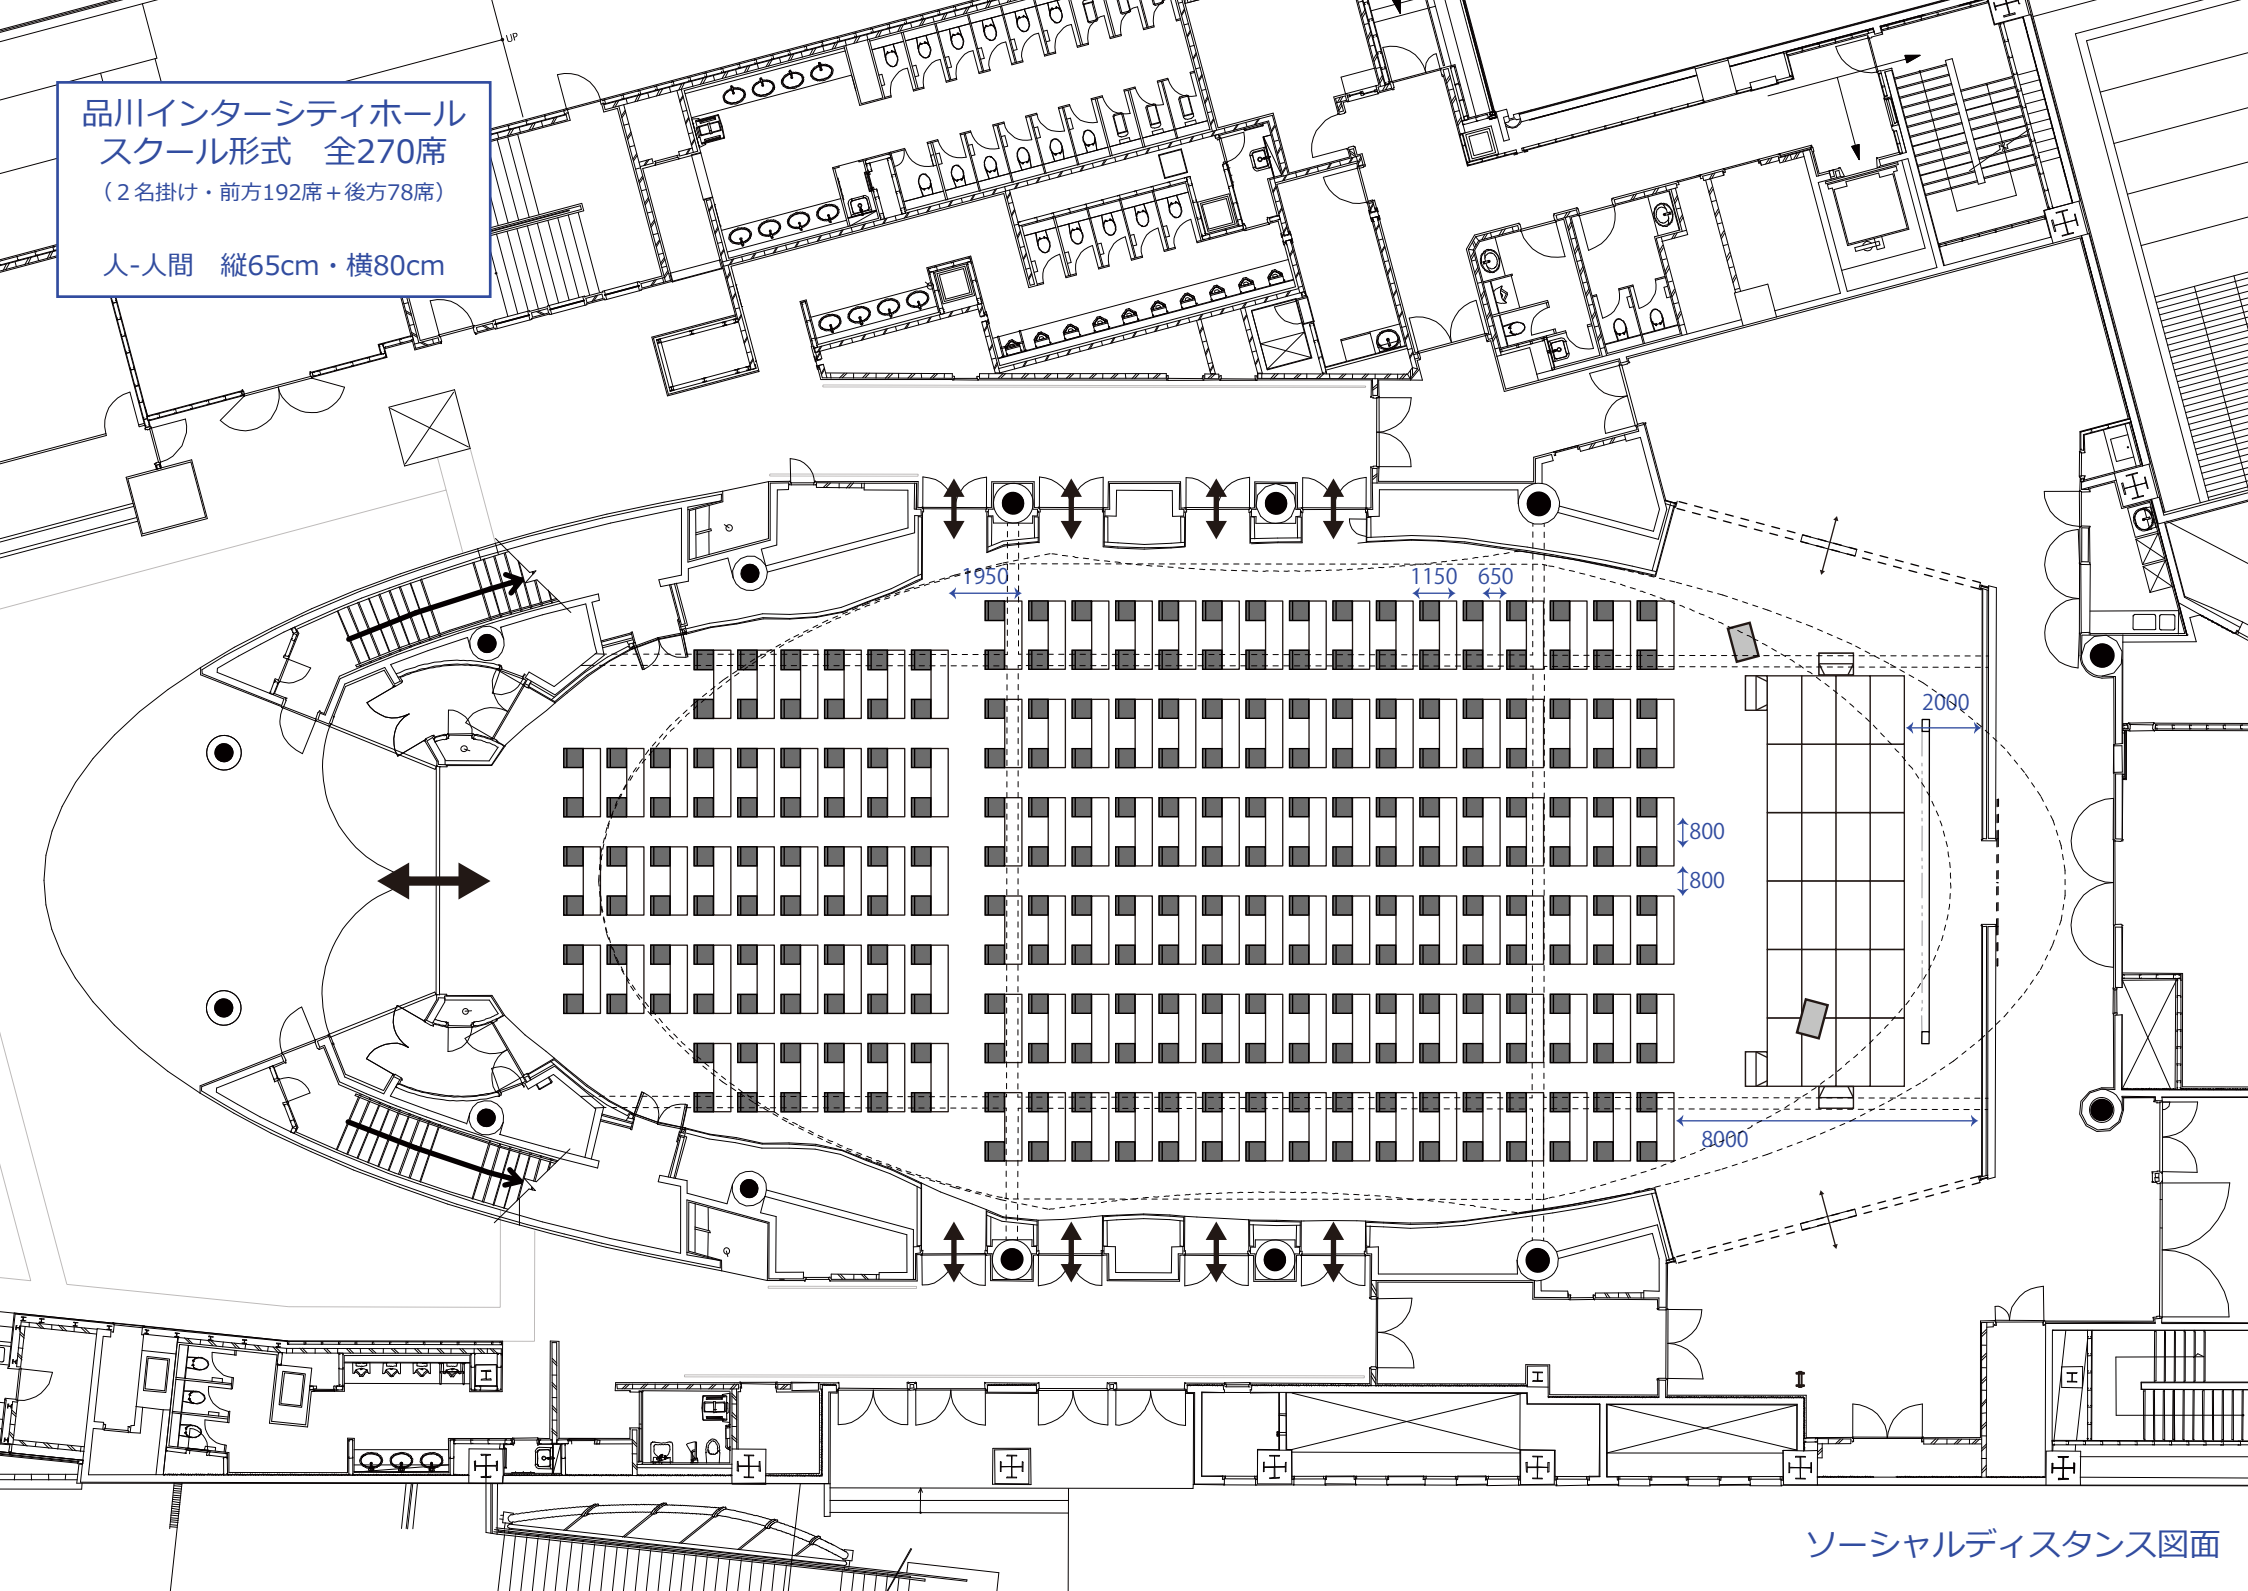

品川インターシティホール  
スクール形式 全270席  
(2名掛け・前方192席+後方78席)

人-人間 縦65cm・横80cm

ソーシャルディスタンス図面