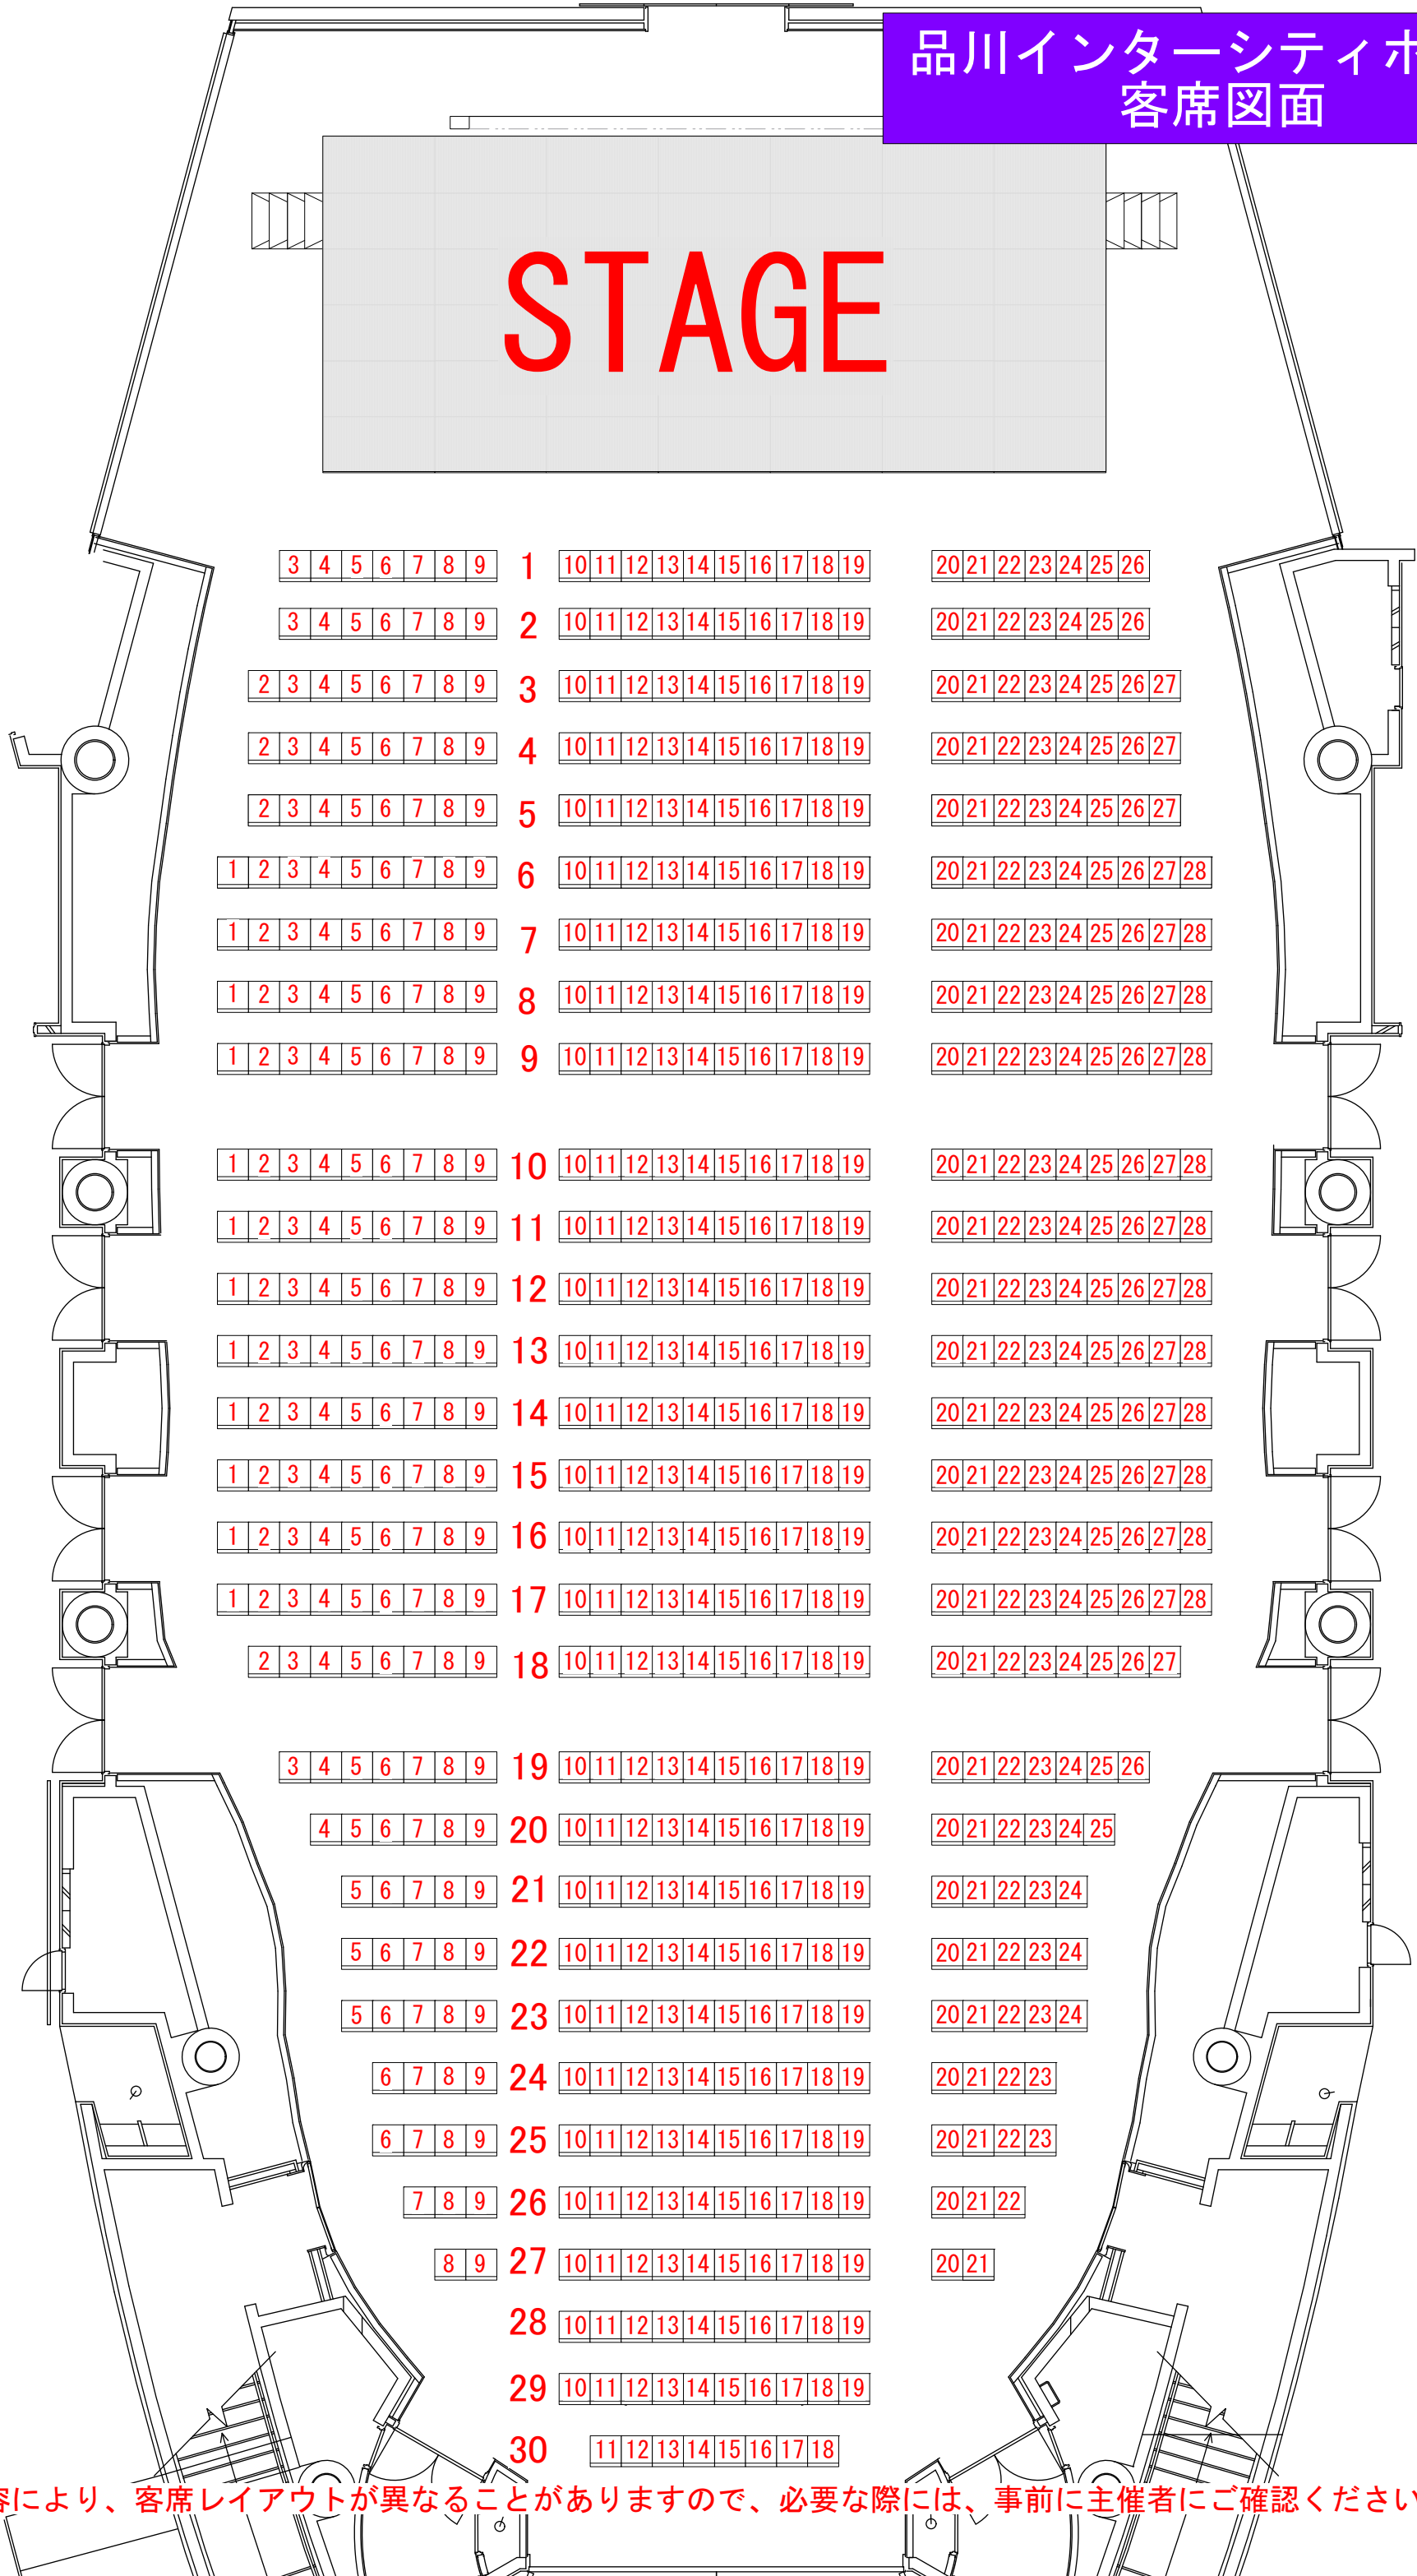

品川インターシティホール
客席図面

STAGE

催事内容により、客席レイアウトが異なることがありますので、必要な際には、事前に主催者にご確認ください。