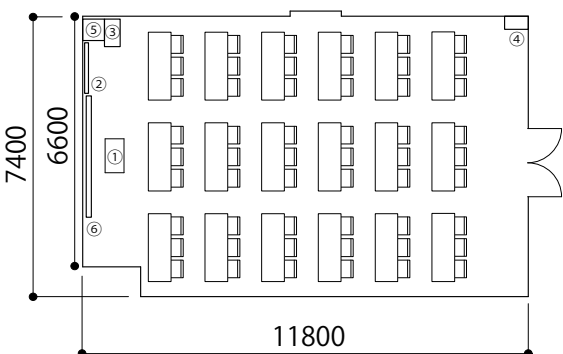

# 品川インターシティ貸会議室 (地下1階)

会議室 6 W6000/D5000/H2400  
口の字18席

会議室 4 W7000/D11000/H3000  
スクール45席

会議室 3 W8800/D12000/H2700  
スクール54席

会議室 1・2 W9600/D15200/H2700  
スクール90席

分割利用時  
会議室 1 スクール27席  
会議室 2 スクール45席  
(破線は、間仕切り)

会議室 5 W11800/D7400/H3000  
スクール54席