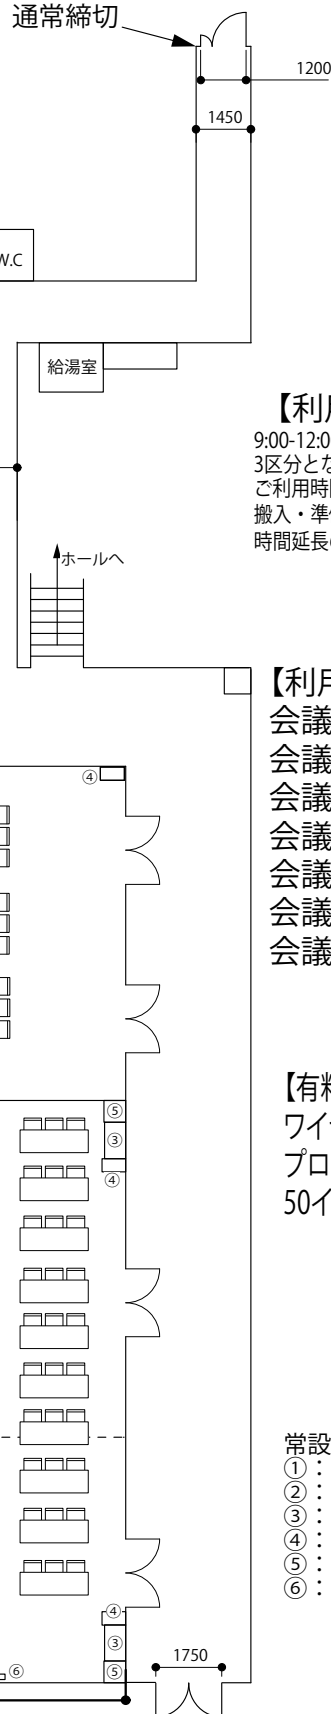

# 品川インターシティ貸会議室 (地下1階)

会議室 6 W6000/D5000/H2400  
口の字18席

会議室 4 W7000/D11000/H3000  
スクール45席

会議室 3 W8800/D12000/H2700  
スクール54席

会議室 1・2 W9600/D15200/H2700  
スクール90席

分割利用時  
会議室 1 スクール27席  
会議室 2 スクール45席  
(破線は、間仕切り)

## 【利用区分】

9:00-12:00、13:00-16:00、17:00-20:00の  
3区分となります。  
ご利用時間には、  
搬入・準備・後片付け・搬出などの時間も含まれます。  
時間延長の可能性のある場合は、ご相談願います。

## 【利用料金】※以下全て税別

会議室 1	25,000円/1区分
会議室 2	37,000円/1区分
会議室 1+2	62,000円/1区分
会議室 3	39,000円/1区分
会議室 4	37,000円/1区分
会議室 5	39,000円/1区分
会議室 6	12,000円/1区分

## 常設備品

- ①：演台
- ②：ホワイトボード
- ③：サイドボード (内線電話付)
- ④：ゴミ箱
- ⑤：アンブラック (有料)
- ⑥：スクリーン (無料)

※会議室1・5 120i nch  
会議室2・3・4 100i nch